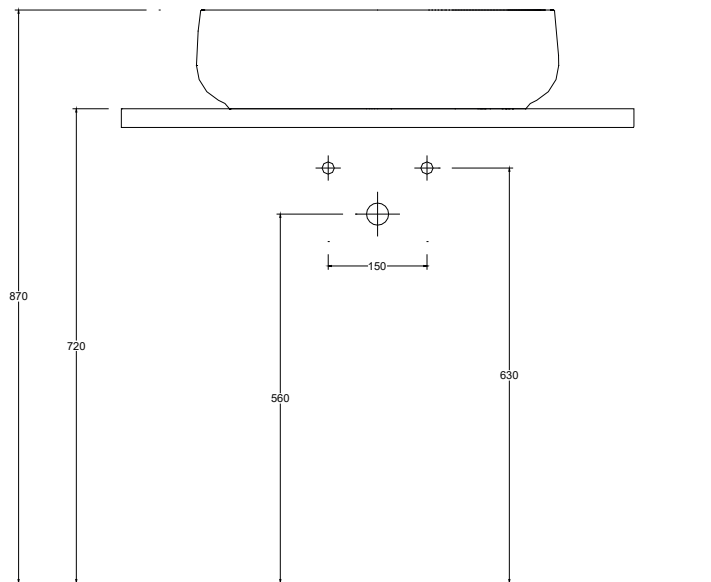

Lavabo in ceramica da appoggio senza troppopieno.
Piletta esclusa.

Countertop ceramic washbasin without overflow.
Drain not included.

Installazione Installation		Appoggio Countertop	Dimensioni Dimensions		55 x 42 x 15h cm
Troppopieno Overflow		Senza troppopieno Without overflow	Peso Weight		13,50 kg
Piletta Drain		Scarico libero ø 7,2 cm Free flow ø 7,2 cm	Capienza vasca Tank capacity		15,00 Lt
			Pallet		100 x 120 x h160 → 18 pz. 100 x 120 x h220 → 24 pz.

CE EN 14688 - CL00

Sezione A-A
Section A-A

Vista superiore
Top view

Vista posteriore
Back view

■ Dima di taglio

NB Le misure indicate possono subire una variazione dello 0,8 % circa, dovuta ad un'usura degli stampi o a piccole variazioni delle caratteristiche tecniche relative alle materie prime che compongono l'impasto.
NB Dimensions shown are subject to a variation of about 0,8 %, due to wear of molds or because of small changes in the technical specification of the raw materials of the dough.