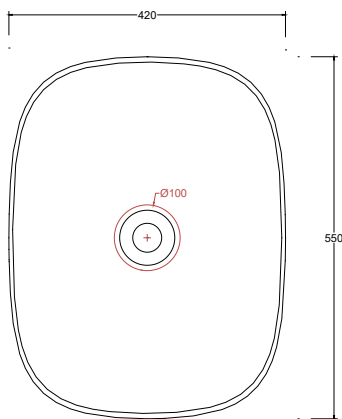

Lavabo in ceramica da appoggio senza troppopieno.
Piletta esclusa.

Countertop ceramic washbasin without overflow.
Drain not included.

Installazione Installation		Appoggio Countertop	Dimensioni Dimensions		55 x 42 x 15h cm
Troppopieno Overflow		Senza troppopieno Without overflow	Peso Weight		13,50 kg
Piletta Drain		Scarico libero ø 7,2 cm Free flow ø 7,2 cm	Capienza vasca Tank capacity		15,00 Lt
			Pallet		100 x 120 x h160 → 18 pz. 100 x 120 x h220 → 24 pz.

CE EN 14688 - CL00

Sezione A-A
Section A-A

Vista superiore
Top view

Vista posteriore
Back view

■ Dima di taglio

NB Le misure indicate possono subire una variazione dello 0,8 % circa, dovuta ad un'usura degli stampi o a piccole variazioni delle caratteristiche tecniche relative alle materie prime che compongono l'impasto.
NB Dimensions shown are subject to a variation of about 0,8 %, due to wear of molds or because of small changes in the technical specification of the raw materials of the dough.