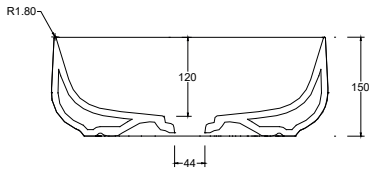

Lavabo in ceramica da appoggio senza troppopieno.
Piletta esclusa.

Countertop ceramic washbasin without overflow.
Drain not included.

Installazione Installation		Appoggio Countertop	Dimensioni Dimensions		55 x 42 x 15h cm
Troppopieno Overflow		Senza troppopieno Without overflow	Peso Weight		13,50 kg
Piletta Drain		Scarico libero ø 7,2 cm Free flow ø 7,2 cm	Capienza vasca Tank capacity		15,00 Lt
			Pallet		100 x 120 x h160 → 18 pz. 100 x 120 x h220 → 24 pz.

CE EN 14688 - CL00

Sezione A-A
Section A-A

Vista superiore
Top view

Vista posteriore
Back view

■ Dima di taglio

NB Le misure indicate possono subire una variazione dello 0,8 % circa, dovuta ad un'usura degli stampi o a piccole variazioni delle caratteristiche tecniche relative alle materie prime che compongono l'impasto.
NB Dimensions shown are subject to a variation of about 0,8 %, due to wear of molds or because of small changes in the technical specification of the raw materials of the dough.