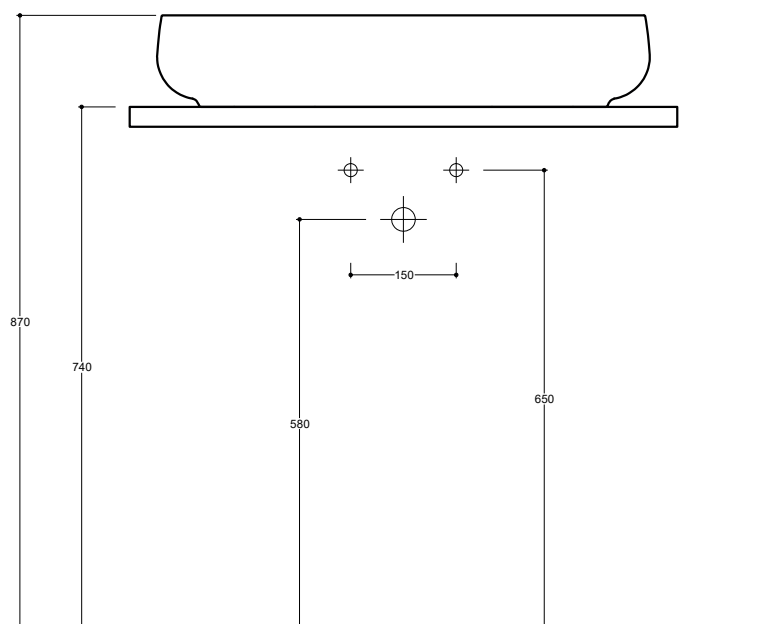

Lavabo
Washbasin

Installazione
Installation Appoggio
Countertop

Troppo pieno
Overflow Senza troppo pieno
Without overflow

Piletta
Drain Scarico libero Ø 7,2 cm
Free flow Ø 7,2 cm

Dimensioni
Dimensions 70 x 40 x 13h cm

Piletta Scarico libero in abs cromato con tappo in ceramica standard Ø 7,2 cm.
Chromed abs Free flow drain with standard ceramic plug Ø 7,2 cm.

Accessori/Accessories
Codice/Code: PI2FACRA

Piletta Scarico libero in abs cromato con tappo cromato Ø 7,2 cm.
Chromed abs Free flow drain with chromed plug Ø 7,2 cm.

Codice/Code: SI1TOCRA

Sifone tondo in ottone cromato per lavabo
Round siphon in chrome-plated brass for washbasin

Lavabo
Washbasin

■ Dima di taglio

Appoggio
Countertop

NB Le misure indicate possono subire una variazione dello 0,8 % circa, dovuta ad un'usura degli stampi o a piccole variazioni delle caratteristiche tecniche relative alle materie prime che compongono l'impasto.
NB Dimensions shown are subject to a variation of about 0,8 % , due to wear of molds or because of small changes in the technical specification of the raw materials of the dough.