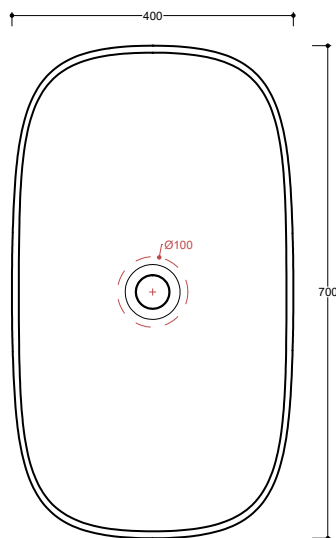

Lavabo
Washbasin

Installazione
Installation Appoggio
Countertop

Troppo pieno
Overflow Senza troppo pieno
Without overflow

Piletta
Drain Scarico libero Ø 7,2 cm
Free flow Ø 7,2 cm

Dimensioni
Dimensions 70 x 40 x 13h cm

Peso
Weight 14,00 kg

Capienza vasca
Tank capacity 14,50 Lt

Pallet 100 x 120 x 120h 14 pz.
100 x 120 x 220h 28 pz.
80 x 120 x 180h 20 pz.

Lavabo
Washbasin

Senza foro
No tap Hole SEL04[] A

Raccomandata/Recommended
Codice/Code : PI2FCI 1A

Piletta Scarico libero in abs cromato con tappo in ceramica standard Ø 7,2 cm.
Chromed abs Free flow drain with standard ceramic plug Ø 7,2 cm.

Accessori/Accessories
Codice/Code: PI2FACRA

Piletta Scarico libero in abs cromato con tappo cromato Ø 7,2 cm.
Chromed abs Free flow drain with chromed plug Ø 7,2 cm.

Codice/Code: SI1TOCRA

Sifone tondo in ottone cromato per lavabo
Round siphon in chrome-plated brass for washbasin

Lavabo
Washbasin

■ Dima di taglio

Appoggio
Countertop

NB Le misure indicate possono subire una variazione dello 0,8 % circa, dovuta ad un'usura degli stampi o a piccole variazioni delle caratteristiche tecniche relative alle materie prime che compongono l'impasto.
NB Dimensions shown are subject to a variation of about 0,8 % , due to wear of molds or because of small changes in the technical specification of the raw materials of the dough.