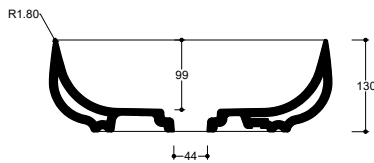

Lavabo
Washbasin

Installazione
Installation Appoggio
Countertop

Troppo pieno
Overflow Senza troppo pieno
Without overflow

Piletta
Drain Scarico libero Ø 7,2 cm
Free flow Ø 7,2 cm

Dimensioni
Dimensions 70 x 40 x 13h cm

Peso
Weight 14,00 kg

Capienza vasca
Tank capacity 14,50 Lt

Pallet 100 x 120 x 120h 14 pz.
100 x 120 x 220h 28 pz.
80 x 120 x 180h 20 pz.

Lavabo
Washbasin

Senza foro
No tap Hole SEL04[] A

Raccomandata/Recommended
Codice/Code : PI2FCI 1A

Piletta Scarico libero in abs cromato con tappo in ceramica standard Ø 7,2 cm.
Chromed abs Free flow drain with standard ceramic plug Ø 7,2 cm.

Accessori/Accessories
Codice/Code: PI2FACRA

Piletta Scarico libero in abs cromato con tappo cromato Ø 7,2 cm.
Chromed abs Free flow drain with chromed plug Ø 7,2 cm.

Codice/Code: SI1TOCRA

Sifone tondo in ottone cromato per lavabo
Round siphon in chrome-plated brass for washbasin

Lavabo
Washbasin

■ Dima di taglio

Appoggio
Countertop

NB Le misure indicate possono subire una variazione dello 0,8 % circa, dovuta ad un'usura degli stampi o a piccole variazioni delle caratteristiche tecniche relative alle materie prime che compongono l'impasto.
NB Dimensions shown are subject to a variation of about 0,8 % , due to wear of molds or because of small changes in the technical specification of the raw materials of the dough.