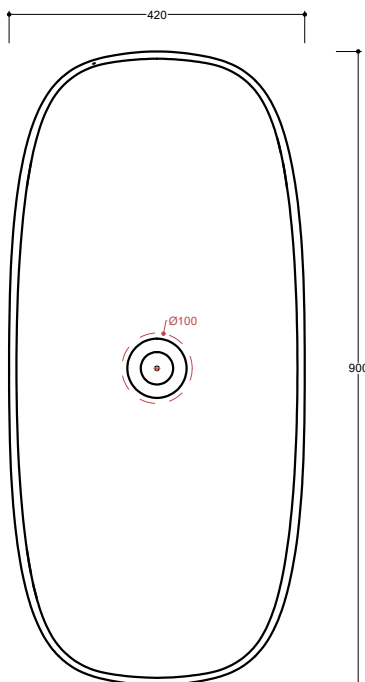

Lavabo
Washbasin

Installazione
Installation

Appoggio
Countertop

Troppo pieno
Overflow

Senza troppo pieno
Without overflow

Piletta
Drain

Scarico libero Ø 7,2 cm
Free flow Ø 7,2 cm

Dimensioni
Dimensions

Senza foro
No tap Hole

SEL05[] A

Raccomandata/Recommended
Codice/Code : PI2FCI 1A

Piletta Scarico libero in abs cromato con tappo in ceramica standard Ø 7,2 cm. Chromed abs Free flow drain with standard ceramic plug Ø 7,2 cm.

Accessori/Accessories
Codice/Code: PI2FACRA

Piletta Scarico libero in abs cromato con tappo cromato Ø 7,2 cm. Chromed abs Free flow drain with chromed plug Ø 7,2 cm.

Codice/Code: SI1TOCRA

Sifone tondo in ottone cromato per lavabo Round siphon in chrome-plated brass for washbasin

Lavabo
Washbasin

■ Dima di taglio

Appoggio
Countertop

NB Le misure indicate possono subire una variazione dello 0,8 % circa, dovuta ad un'usura degli stampi o a piccole variazioni delle caratteristiche tecniche relative alle materie prime che compongono l'impasto.
NB Dimensions shown are subject to a variation of about 0,8 % , due to wear of molds or because of small changes in the technical specification of the raw materials of the dough.