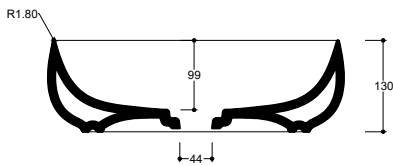

Lavabo
Washbasin

Installazione
Installation

Appoggio
Countertop

Troppo pieno
Overflow

Senza troppo pieno
Without overflow

Piletta
Drain

Scarico libero Ø 7,2 cm
Free flow Ø 7,2 cm

Dimensioni
Dimensions

Senza foro
No tap Hole

SEL05[] A

Raccomandata/Recommended
Codice/Code : PI2FCI 1A

Piletta Scarico libero in abs cromato con tappo in ceramica standard Ø 7,2 cm. Chromed abs Free flow drain with standard ceramic plug Ø 7,2 cm.

Accessori/Accessories
Codice/Code: PI2FACRA

Piletta Scarico libero in abs cromato con tappo cromato Ø 7,2 cm. Chromed abs Free flow drain with chromed plug Ø 7,2 cm.

Codice/Code: SI1TOCRA

Sifone tondo in ottone cromato per lavabo Round siphon in chrome-plated brass for washbasin

Lavabo
Washbasin

■ Dima di taglio

Appoggio
Countertop

NB Le misure indicate possono subire una variazione dello 0,8 % circa, dovuta ad un'usura degli stampi o a piccole variazioni delle caratteristiche tecniche relative alle materie prime che compongono l'impasto.
NB Dimensions shown are subject to a variation of about 0,8 % , due to wear of molds or because of small changes in the technical specification of the raw materials of the dough.