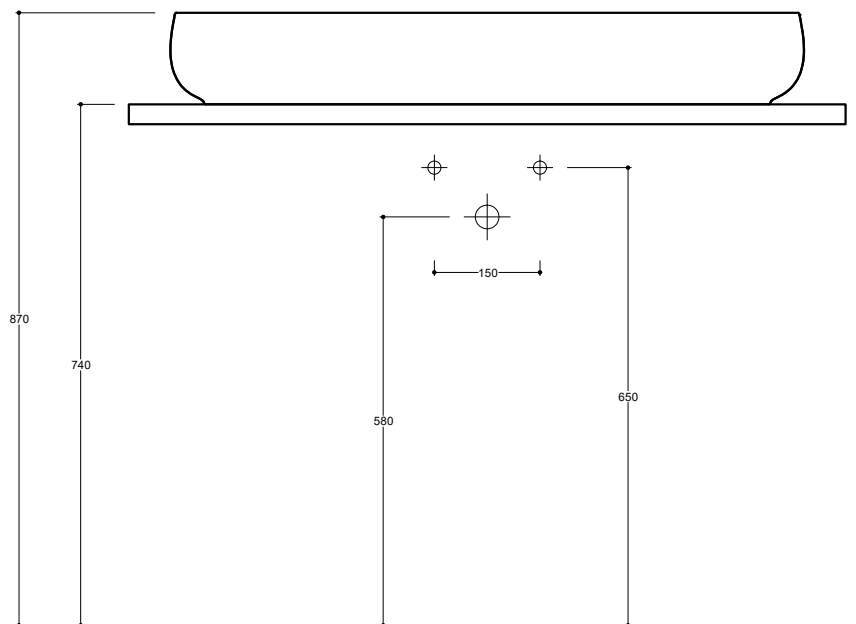

Lavabo
Washbasin

Installazione
Installation

Appoggio
Countertop

Troppo pieno
Overflow

Senza troppo pieno
Without overflow

Piletta
Drain

Scarico libero Ø 7,2 cm
Free flow Ø 7,2 cm

Dimensioni
Dimensions

Senza foro
No tap Hole

SEL05[] A

Raccomandata/Recommended
Codice/Code : PI2FCI 1A

Piletta Scarico libero in abs cromato con tappo in ceramica standard Ø 7,2 cm. Chromed abs Free flow drain with standard ceramic plug Ø 7,2 cm.

Accessori/Accessories
Codice/Code: PI2FACRA

Piletta Scarico libero in abs cromato con tappo cromato Ø 7,2 cm. Chromed abs Free flow drain with chromed plug Ø 7,2 cm.

Codice/Code: SI1TOCRA

Sifone tondo in ottone cromato per lavabo Round siphon in chrome-plated brass for washbasin

Lavabo
Washbasin

■ Dima di taglio

Appoggio
Countertop

NB Le misure indicate possono subire una variazione dello 0,8 % circa, dovuta ad un'usura degli stampi o a piccole variazioni delle caratteristiche tecniche relative alle materie prime che compongono l'impasto.
NB Dimensions shown are subject to a variation of about 0,8 % , due to wear of molds or because of small changes in the technical specification of the raw materials of the dough.