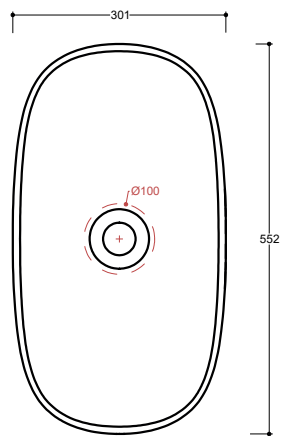

Lavabo
Washbasin

Installazione
Installation

Appoggio
Countertop

Troppo pieno
Overflow

Senza troppo pieno
Without overflow

Piletta
Drain

Scarico libero Ø 7,2 cm
Free flow Ø 7,2 cm

Dimensioni
Dimensions

55 x 30 x 18h cm

Peso
Weight

9,90 kg

Capienza vasca
Tank capacity

14,50 Lt

Pallet

 100 x 120 x 120h 12 pz.
 100 x 120 x 220h 24 pz.
 80 x 120 x 180h 12 pz.

Lavabo
Washbasin

Senza foro
No tap Hole

SEL06 [] A

Raccomandata/Recommended
Codice/Code : PI2FCI 1A

Piletta Scarico libero in abs cromato con tappo in ceramica standard Ø 7,2 cm.
Chromed abs Free flow drain with standard ceramic plug Ø 7,2 cm.

Lavabo
Washbasin

Dima di taglio

Appoggio
Countertop

NB Le misure indicate possono subire una variazione dello 0,8 % circa, dovuta ad un'usura degli stampi o a piccole variazioni delle caratteristiche tecniche relative alle materie prime che compongono l'impasto.
NB Dimensions shown are subject to a variation of about 0,8 % , due to wear of molds or because of small changes in the technical specification of the raw materials of the dough.