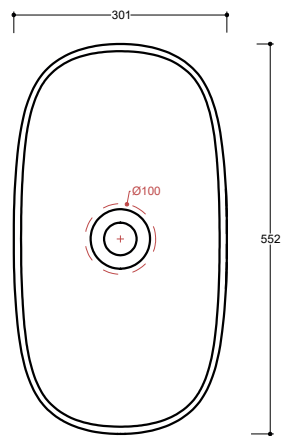

Lavabo
Washbasin

Installazione
Installation

Appoggio
Countertop

Troppo pieno
Overflow

Senza troppo pieno
Without overflow

Piletta
Drain

Scarico libero Ø 7,2 cm
Free flow Ø 7,2 cm

Dimensioni
Dimensions

55 x 30 x 18h cm

Peso
Weight

9,90 kg

Capienza vasca
Tank capacity

14,50 Lt

Pallet

 100 x 120 x 120h 12 pz.
 100 x 120 x 220h 24 pz.
 80 x 120 x 180h 12 pz.

Lavabo
Washbasin

Senza foro
No tap Hole

SEL06 [] A

Raccomandata/Recommended
Codice/Code : PI2FCI 1A

Piletta Scarico libero in abs cromato con tappo in ceramica standard Ø 7,2 cm.
Chromed abs Free flow drain with standard ceramic plug Ø 7,2 cm.

Lavabo
Washbasin

Dima di taglio

Appoggio
Countertop

NB Le misure indicate possono subire una variazione dello 0,8 % circa, dovuta ad un'usura degli stampi o a piccole variazioni delle caratteristiche tecniche relative alle materie prime che compongono l'impasto.
NB Dimensions shown are subject to a variation of about 0,8 % , due to wear of molds or because of small changes in the technical specification of the raw materials of the dough.