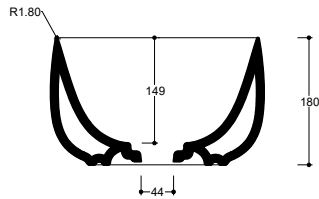

Lavabo
Washbasin

Installazione
Installation

Appoggio
Countertop

Troppo pieno
Overflow

Senza troppo pieno
Without overflow

Piletta
Drain

Scarico libero Ø 7,2 cm
Free flow Ø 7,2 cm

Dimensioni
Dimensions

55 x 30 x 18h cm

Peso
Weight

9,90 kg

Capienza vasca
Tank capacity

14,50 Lt

Pallet

 100 x 120 x 120h 12 pz.
 100 x 120 x 220h 24 pz.
 80 x 120 x 180h 12 pz.

Lavabo
Washbasin

Senza foro
No tap Hole

SEL06 [] A

Raccomandata/Recommended
Codice/Code : PI2FCI 1A

Piletta Scarico libero in abs cromato con tappo in ceramica standard Ø 7,2 cm.
Chromed abs Free flow drain with standard ceramic plug Ø 7,2 cm.

Lavabo
Washbasin

Dima di taglio

Appoggio
Countertop

NB Le misure indicate possono subire una variazione dello 0,8 % circa, dovuta ad un'usura degli stampi o a piccole variazioni delle caratteristiche tecniche relative alle materie prime che compongono l'impasto.
NB Dimensions shown are subject to a variation of about 0,8 % , due to wear of molds or because of small changes in the technical specification of the raw materials of the dough.