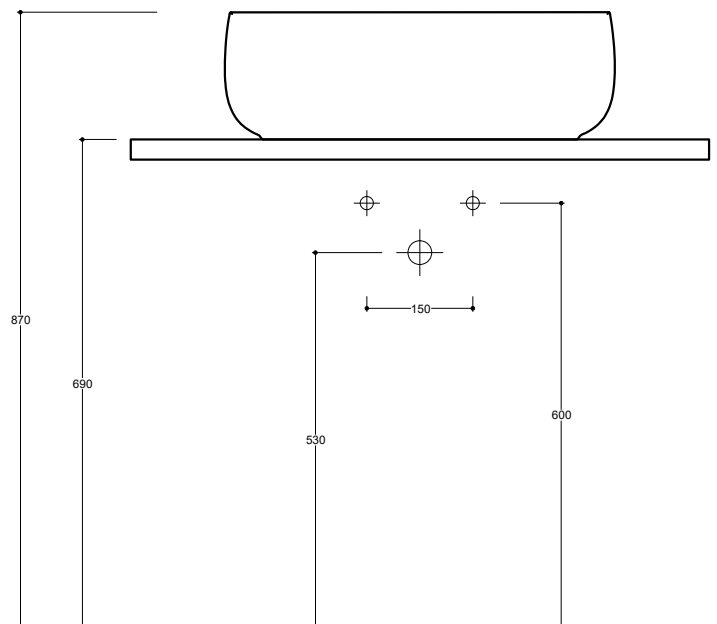

Lavabo
Washbasin

Installazione
Installation

Appoggio
Countertop

Troppo pieno
Overflow

Senza troppo pieno
Without overflow

Piletta
Drain

Scarico libero Ø 7,2 cm
Free flow Ø 7,2 cm

Dimensioni
Dimensions

Senza foro
No tap Hole

SEL06 [] A

Raccomandata/Recommended
Codice/Code : PI2FCI 1A

Piletta Scarico libero in abs cromato con tappo in ceramica standard Ø 7,2 cm.
Chromed abs Free flow drain with standard ceramic plug Ø 7,2 cm.

Accessori/Accessories
Codice/Code: PI2FACRA

Piletta Scarico libero in abs cromato con tappo cromato Ø 7,2 cm.
Chromed abs Free flow drain with chromed plug Ø 7,2 cm.

Codice/Code: SI1TOCRA

Sifone tondo in ottone cromato per lavabo
Round siphon in chrome-plated brass for washbasin

Lavabo
Washbasin

Dima di taglio

Appoggio
Countertop

NB Le misure indicate possono subire una variazione dello 0,8 % circa, dovuta ad un'usura degli stampi o a piccole variazioni delle caratteristiche tecniche relative alle materie prime che compongono l'impasto.
NB Dimensions shown are subject to a variation of about 0,8 % , due to wear of molds or because of small changes in the technical specification of the raw materials of the dough.