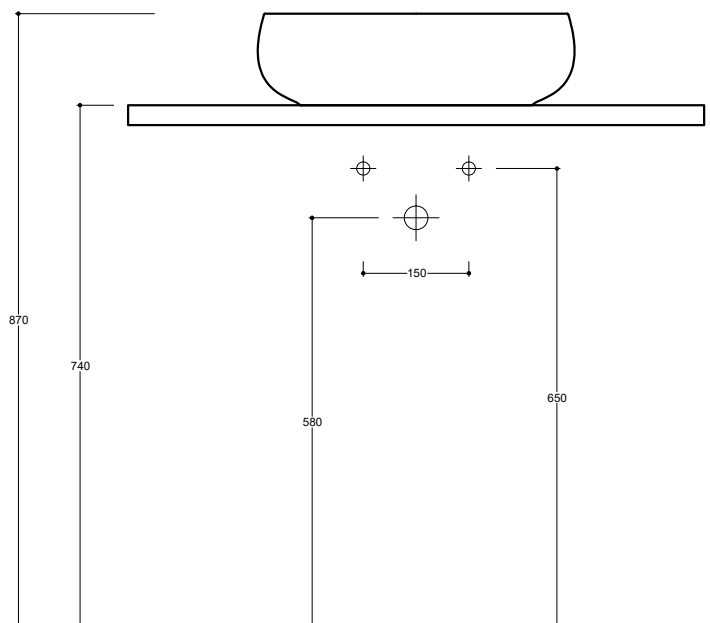

Installazione
Installation **Appoggio**
Countertop

Troppo pieno
Overflow **Senza troppo pieno**
Without overflow

Piletta
Drain **Scarico libero Ø 7,2 cm**
Free flow Ø 7,2 cm

Dimensioni
Dimensions Ø45 x 13h cm

Peso
Weight 8,80 kg

Capienza vasca
Tank capacity 9,00 Lt

Pallet 100 x 120 x 120h **18** pz.
100 x 120 x 220h **36** pz.
80 x 120 x 180h **21** pz.

Lavabo
Washbasin

Senza foro
No tap Hole SEL08 [] A

Raccomandata/Recommended
Codice/Code : PI2FCI [] A

Piletta Scarico libero in abs cromato con tappo in ceramica standard Ø 7,2 cm.
Chromed abs Free flow drain with standard ceramic plug Ø 7,2 cm.

Accessori/Accessories
Codice/Code: PI2FACRA

Piletta Scarico libero in abs cromato con tappo cromato Ø 7,2 cm.
Chromed abs Free flow drain with chromed plug Ø 7,2 cm.

Codice/Code: SI1TOCRA

Sifone tondo in ottone cromato per lavabo
Round siphon in chrome-plated brass for washbasin

Lavabo
Washbasin

Dima di taglio

Appoggio
Countertop

NB Le misure indicate possono subire una variazione dello 0,8 % circa, dovuta ad un'usura degli stampi o a piccole variazioni delle caratteristiche tecniche relative alle materie prime che compongono l'impasto.
NB Dimensions shown are subject to a variation of about 0,8 %, due to wear of molds or because of small changes in the technical specification of the raw materials of the dough.