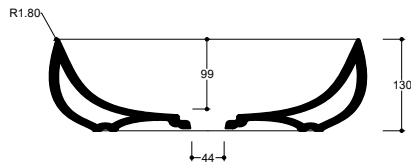

Dima di taglio

Appoggio
Countertop