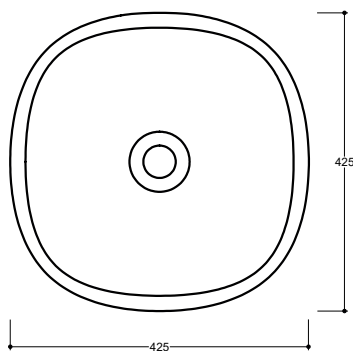

Scarico a terra
Floor drainage