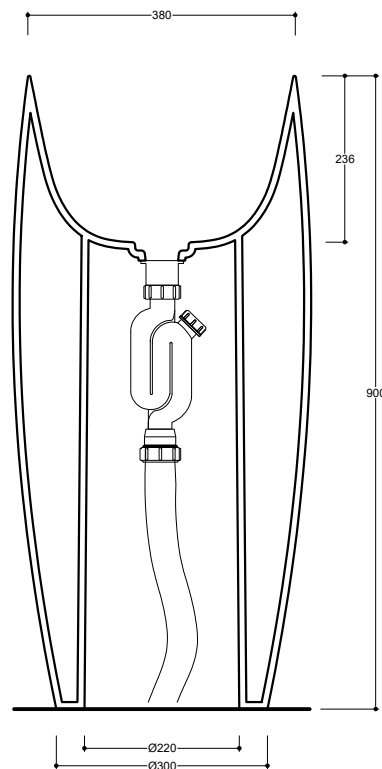

#### Colorazioni/Colours

CE EN 14688 - CL00

Lavabo  
Washbasin

Scarico a terra  
Floor drainage

Codice/Code

SEL09 [ ] A

Lavabo

Washbasin

Installazione  
InstallationScarico a terra  
Floor drainageTroppo pieno  
OverflowSenza troppo pieno  
Without overflow

Piletta

Drain

Scarico libero Ø 7,2 cm  
Free flow Ø 7,2 cmDimensioni  
Dimensions

42,5 X 42,5 X 90h cm

Peso

Weight

40,00 kg

Capienza vasca  
Tank capacity

17,00 Lt

Pallet

100 x 120 x 120h	4	pz.
100 x 120 x 220h	8	pz.
80 x 120 x 180h	3	pz.

Freestanding

Senza foro  
No tap Hole

SEL09 [ ] A

Raccomandata/Recommended

Codice/Code : PI2FC [ ] A

**Piletta Scarico libero in abs cromato con tappo in ceramica standard Ø 7,2 cm.**  
Chromed abs Free flow drain with standard ceramic plug Ø 7,2 cm.