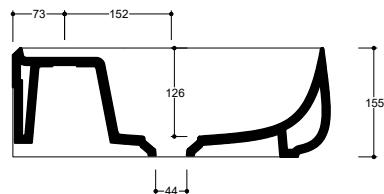

Lavabo Washbasin		SEL11[] A
Installazione Installation		Appoggio Countertop
		Sospeso Wall - hung
Troppo pieno Overflow		Senza troppo pieno Without overflow
Piletta Drain		Scarico libero Ø 7,2 cm Free flow Ø 7,2 cm
Dimensioni Dimensions		45 x 45 x 15h cm
Peso Weight		12,20 kg
Capienza vasca Tank capacity		9,50 Lt
Pallet		100 x 120 x 120h 18 pz. 100 x 120 x 220h 36 pz. 80 x 120 x 180h 21 pz.

Fissaggi Hardware		Inclusi Included
Lavabo Washbasin		Senza foro No tap Hole
		1 Monoforo 1 Tap Hole
		3 Fori 3 Tap Holes

Raccomandata/Recommended

Codice/Code : PI2FCI JA
Piletta Scarico libero in abs cromato con tappo in ceramica standard Ø 7,2 cm.
Chromed abs Free flow drain with standard ceramic plug Ø 7,2 cm.

Accessori/Accessories
Codice/Code: PI2FACRA
Piletta Scarico libero in abs cromato con tappo cromato Ø 7,2 cm.
Chromed abs Free flow drain with chromed plug Ø 7,2 cm.

Codice/Code: SI1T0CRA
Sifone tondo in ottone cromato per lavabo
Round siphon in chrome-plated brass for washbasin

Lavabo
Washbasin

■ Dima di taglio

Appoggio / Sospeso
Countertop / Wall-hung

NB Le misure indicate possono subire una variazione dello 0,8 % circa, dovuta ad un'usura degli stampi o a piccole variazioni delle caratteristiche tecniche relative alle materie prime che compongono l'impasto.
NB Dimensions shown are subject to a variation of about 0,8 % , due to wear of molds or because of small changes in the technical specification of the raw materials of the dough.