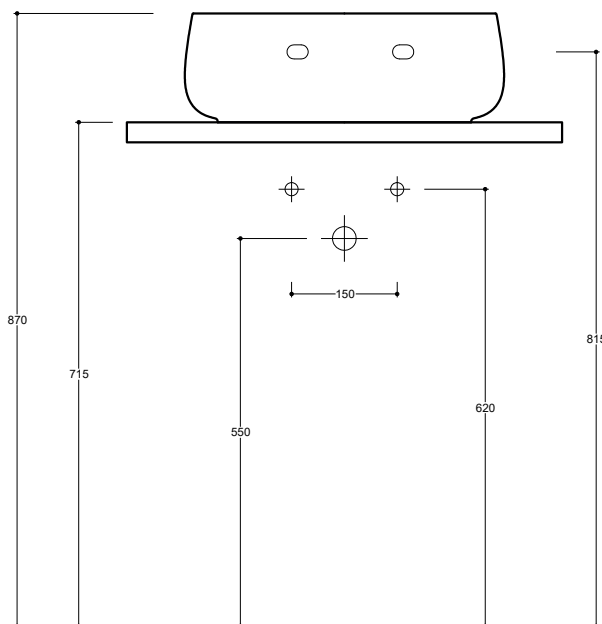

Lavabo Washbasin		SEL11[] A
Installazione Installation		Appoggio Countertop
		Sospeso Wall - hung
Troppo pieno Overflow		Senza troppo pieno Without overflow
Piletta Drain		Scarico libero Ø 7,2 cm Free flow Ø 7,2 cm
Dimensioni Dimensions		45 x 45 x 15h cm
Peso Weight		12,20 kg
Capienza vasca Tank capacity		9,50 Lt
Pallet		100 x 120 x 120h 18 pz. 100 x 120 x 220h 36 pz. 80 x 120 x 180h 21 pz.

Fissaggi Hardware		Inclusi Included
Lavabo Washbasin		Senza foro No tap Hole
		1 Monoforo 1 Tap Hole
		3 Fori 3 Tap Holes

Raccomandata/Recommended

Codice/Code : PI2FCI JA
Piletta Scarico libero in abs cromato con tappo in ceramica standard Ø 7,2 cm.
Chromed abs Free flow drain with standard ceramic plug Ø 7,2 cm.

Accessori/Accessories
Codice/Code: PI2FACRA
Piletta Scarico libero in abs cromato con tappo cromato Ø 7,2 cm.
Chromed abs Free flow drain with chromed plug Ø 7,2 cm.

Codice/Code: SI1T0CRA
Sifone tondo in ottone cromato per lavabo
Round siphon in chrome-plated brass for washbasin

Lavabo
Washbasin

■ Dima di taglio

Appoggio / Sospeso
Countertop / Wall-hung

NB Le misure indicate possono subire una variazione dello 0,8 % circa, dovuta ad un'usura degli stampi o a piccole variazioni delle caratteristiche tecniche relative alle materie prime che compongono l'impasto.
NB Dimensions shown are subject to a variation of about 0,8 % , due to wear of molds or because of small changes in the technical specification of the raw materials of the dough.