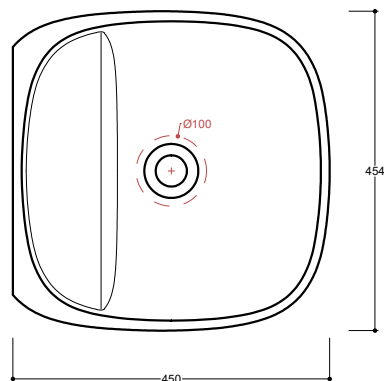

Lavabo Washbasin		SEL11[] A
Installazione Installation		Appoggio Countertop
		Sospeso Wall - hung
Troppo pieno Overflow		Senza troppo pieno Without overflow
Piletta Drain		Scarico libero Ø 7,2 cm Free flow Ø 7,2 cm
Dimensioni Dimensions		45 x 45 x 15h cm
Peso Weight		12,20 kg
Capienza vasca Tank capacity		9,50 Lt
Pallet		100 x 120 x 120h 18 pz. 100 x 120 x 220h 36 pz. 80 x 120 x 180h 21 pz.

Fissaggi Hardware		Inclusi Included
Lavabo Washbasin		Senza foro No tap Hole
		1 Monoforo 1 Tap Hole
		3 Fori 3 Tap Holes

Raccomandata/Recommended

Codice/Code : PI2FCI JA
Piletta Scarico libero in abs cromato con tappo in ceramica standard Ø 7,2 cm.
Chromed abs Free flow drain with standard ceramic plug Ø 7,2 cm.

Accessori/Accessories
Codice/Code: PI2FACRA
Piletta Scarico libero in abs cromato con tappo cromato Ø 7,2 cm.
Chromed abs Free flow drain with chromed plug Ø 7,2 cm.

Codice/Code: SI1T0CRA
Sifone tondo in ottone cromato per lavabo
Round siphon in chrome-plated brass for washbasin

Lavabo
Washbasin

■ Dima di taglio

Appoggio / Sospeso
Countertop / Wall-hung

NB Le misure indicate possono subire una variazione dello 0,8 % circa, dovuta ad un'usura degli stampi o a piccole variazioni delle caratteristiche tecniche relative alle materie prime che compongono l'impasto.
NB Dimensions shown are subject to a variation of about 0,8 % , due to wear of molds or because of small changes in the technical specification of the raw materials of the dough.