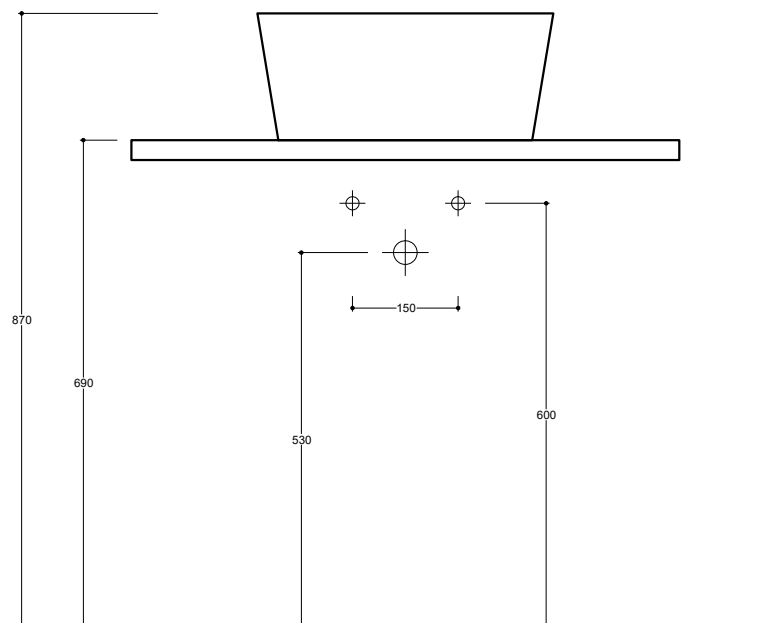

Appoggio
Countertop

Troppo pieno
Overflow

Senza troppo pieno
Without overflow

Piletta
Drain

Scarico libero Ø 7,2 cm
Free flow Ø 7,2 cm

Dimensioni
Dimensions

Ø42 x 18h cm

Peso
Weight

Raccomandata/Recommended
Codice/Code : PI2FCI 1A

Piletta Scarico libero in abs cromato con tappo in ceramica standard Ø 7,2 cm.
Chromed abs Free flow drain with standard ceramic plug Ø 7,2 cm.

Accessori/Accessories
Codice/Code: PI2FACRA

Piletta Scarico libero in abs cromato con tappo cromato Ø 7,2 cm.
Chromed abs Free flow drain with chromed plug Ø 7,2 cm.

Codice/Code: SI1TOCRA

Sifone tondo in ottone cromato per lavabo
Round siphon in chrome-plated brass for washbasin

CE EN 14688 - CL00

Lavabo
Washbasin

■ Dima di taglio

Appoggio
Countertop

NB Le misure indicate possono subire una variazione dello 0,8 % circa, dovuta ad un'usura degli stampi o a piccole variazioni delle caratteristiche tecniche relative alle materie prime che compongono l'impasto.
NB Dimensions shown are subject to a variation of about 0,8 % , due to wear of molds or because of small changes in the technical specification of the raw materials of the dough.