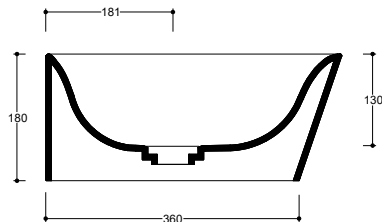

Appoggio
Countertop

Troppo pieno
Overflow

Senza troppo pieno
Without overflow

Piletta
Drain

Scarico libero Ø 7,2 cm
Free flow Ø 7,2 cm

Dimensioni
Dimensions

Ø42 x 18h cm

Peso
Weight

Raccomandata/Recommended
Codice/Code : PI2FCI 1A

Piletta Scarico libero in abs cromato con tappo in ceramica standard Ø 7,2 cm.
Chromed abs Free flow drain with standard ceramic plug Ø 7,2 cm.

Accessori/Accessories
Codice/Code: PI2FACRA

Piletta Scarico libero in abs cromato con tappo cromato Ø 7,2 cm.
Chromed abs Free flow drain with chromed plug Ø 7,2 cm.

Codice/Code: SI1TOCRA

Sifone tondo in ottone cromato per lavabo
Round siphon in chrome-plated brass for washbasin

CE EN 14688 - CL00

Lavabo
Washbasin

■ Dima di taglio

Appoggio
Countertop

NB Le misure indicate possono subire una variazione dello 0,8 % circa, dovuta ad un'usura degli stampi o a piccole variazioni delle caratteristiche tecniche relative alle materie prime che compongono l'impasto.
NB Dimensions shown are subject to a variation of about 0,8 % , due to wear of molds or because of small changes in the technical specification of the raw materials of the dough.