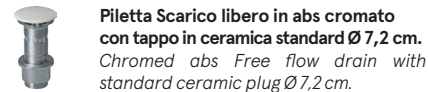

Codice/Code

SOL12 [ ] A

Lavabo Washbasin		
Installazione Installation		Sottopiano Under-top
Troppo pieno Overflow		Senza troppo pieno Without overflow
Piletta Drain		Scarico libero Ø 7,2 cm Free flow Ø 7,2 cm
Smaltatura Enamelled		lato inferiore Bottom
Dimensioni Dimensions		70 x 38 x 4h cm
Peso Weight		12,40 kg
Capienza vasca Tank capacity		18,00 Lt
Pallet		100 x 120 x 120h 20 pz. 100 x 120 x 220h 26 pz. 80 x 120 x 180h 17 pz.

Fissaggi Hardware		Inclusi Included
Lavabo Washbasin		Senza foro No tap Hole

Raccomandata/Recommended
Codice/Code : PI2FCI 1A

Accessori/Accessories
Codice/Code: PI2FACRA