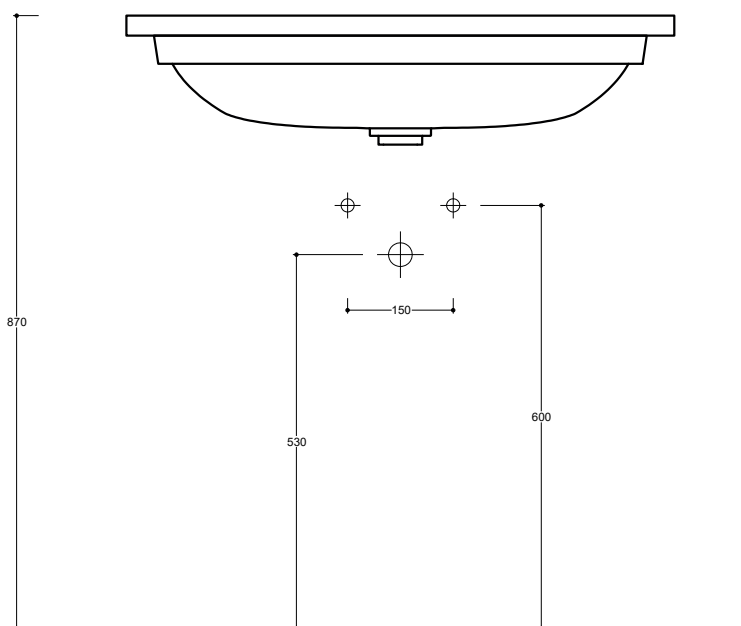

Codice/Code

SOL12 [] A

Lavabo Washbasin		
Installazione Installation		Sottopiano Under-top
Troppo pieno Overflow		Senza troppo pieno Without overflow
Piletta Drain		Scarico libero Ø 7,2 cm Free flow Ø 7,2 cm
Smaltatura Enamelled		lato inferiore Bottom
Dimensioni Dimensions		70 x 38 x 4h cm
Peso Weight		12,40 kg
Capienza vasca Tank capacity		18,00 Lt
Pallet		100 x 120 x 120h 20 pz. 100 x 120 x 220h 26 pz. 80 x 120 x 180h 17 pz.

Fissaggi Hardware		Inclusi Included
Lavabo Washbasin		Senza foro No tap Hole

Raccomandata/Recommended
Codice/Code : PI2FCI 1A

Accessori/Accessories
Codice/Code: PI2FACRA

Codice/Code: SI1TOCRA

CE EN 14688 - CL00

Dima di taglio
Template

www.valdama.it

Lavabo
Washbasin

Sottopiano
Under-top

■ Dima di taglio

NB Le misure indicate possono subire una variazione dello 0,8 % circa, dovuta ad un'usura degli stampi o a piccole variazioni delle caratteristiche tecniche relative alle materie prime che compongono l'impasto.
NB Dimensions shown are subject to a variation of about 0,8 %, due to wear of molds or because of small changes in the technical specification of the raw materials of the dough.