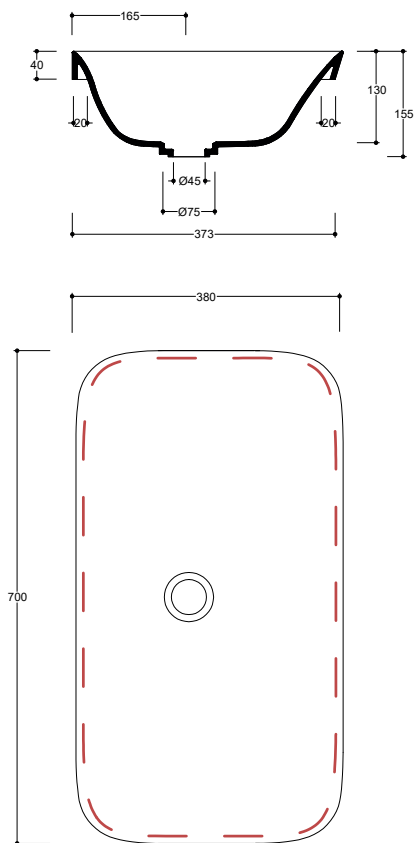

70 x 38 U

Lavabo in ceramica sottopiano senza troppo pieno e lato inferiore smaltato. Piletta esclusa.

Under-top ceramic washbasin without overflow and enamelled bottom. Drain not included.

Colorazioni/Colours

Codice/Code

SOL12 [] A

Lavabo Washbasin		
Installazione Installation		Sottopiano Under-top
Troppo pieno Overflow		Senza troppo pieno Without overflow
Piletta Drain		Scarico libero Ø 7,2 cm Free flow Ø 7,2 cm
Smaltatura Enamelled		lato inferiore Bottom
Dimensioni Dimensions		70 x 38 x 4h cm
Peso Weight		12,40 kg
Capienza vasca Tank capacity		18,00 Lt
Pallet		100 x 120 x 120h 20 pz. 100 x 120 x 220h 26 pz. 80 x 120 x 180h 17 pz.

Fissaggi Hardware		Inclusi Included
Lavabo Washbasin		Senza foro No tap Hole

Raccomandata/Recommended
Codice/Code : PI2FCI 1A

Accessori/Accessories
Codice/Code: PI2FACRA

Codice/Code: SI1TOCRA

CE EN 14688 - CL00

Dima di taglio
Template

www.valdama.it

Lavabo
Washbasin

Sottopiano
Under-top

■ Dima di taglio

NB Le misure indicate possono subire una variazione dello 0,8 % circa, dovuta ad un'usura degli stampi o a piccole variazioni delle caratteristiche tecniche relative alle materie prime che compongono l'impasto.
NB Dimensions shown are subject to a variation of about 0,8 %, due to wear of molds or because of small changes in the technical specification of the raw materials of the dough.