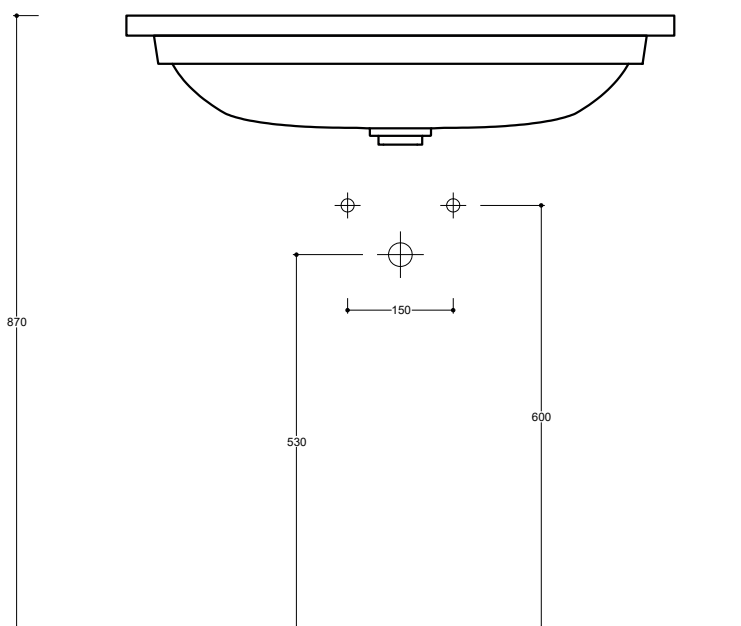

Codice/Code

SOL12 [] A

Lavabo Washbasin		
Installazione Installation		Sottopiano Under-top
Troppo pieno Overflow		Senza troppo pieno Without overflow
Piletta Drain		Scarico libero Ø 7,2 cm Free flow Ø 7,2 cm
Smaltatura Enamelled		lato inferiore Bottom
Dimensioni Dimensions		70 x 38 x 4h cm
Peso Weight		12,40 kg
Capienza vasca Tank capacity		18,00 Lt
Pallet		100 x 120 x 120h 20 pz. 100 x 120 x 220h 26 pz. 80 x 120 x 180h 17 pz.

Fissaggi Hardware		Inclusi Included
Lavabo Washbasin		Senza foro No tap Hole

Raccomandata/Recommended
Codice/Code : PI2FCI 1A

Accessori/Accessories
Codice/Code: PI2FACRA

Codice/Code: SI1TOCRA

CE EN 14688 - CL00

Dima di taglio
Template

www.valdama.it

Lavabo
Washbasin

Sottopiano
Under-top

Dima di taglio

NB Le misure indicate possono subire una variazione dello 0,8 % circa, dovuta ad un'usura degli stampi o a piccole variazioni delle caratteristiche tecniche relative alle materie prime che compongono l'impasto.
NB Dimensions shown are subject to a variation of about 0,8 %, due to wear of molds or because of small changes in the technical specification of the raw materials of the dough.