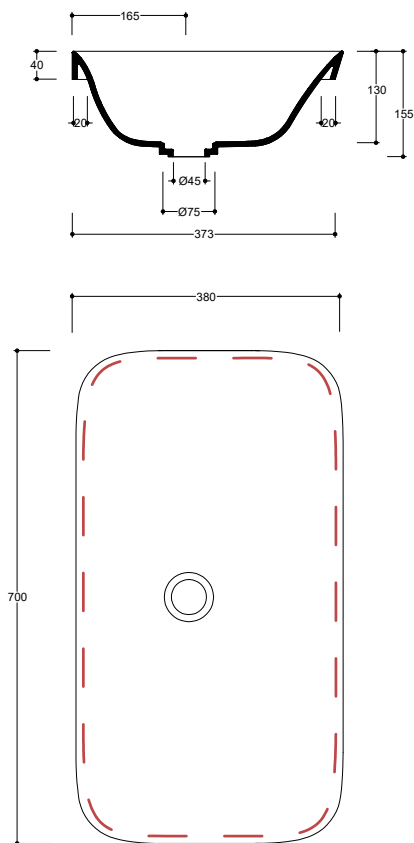

70 x 38 U

Lavabo in ceramica sottopiano senza troppo pieno e lato inferiore smaltato. Piletta esclusa.

Under-top ceramic washbasin without overflow and enamelled bottom. Drain not included.

Colorazioni/Colours

Codice/Code

SOL12 [] A

Lavabo Washbasin		
Installazione Installation		Sottopiano Under-top
Troppo pieno Overflow		Senza troppo pieno Without overflow
Piletta Drain		Scarico libero Ø 7,2 cm Free flow Ø 7,2 cm
Smaltatura Enamelled		lato inferiore Bottom
Dimensioni Dimensions		70 x 38 x 4h cm
Peso Weight		12,40 kg
Capienza vasca Tank capacity		18,00 Lt
Pallet		100 x 120 x 120h 20 pz. 100 x 120 x 220h 26 pz. 80 x 120 x 180h 17 pz.

Fissaggi Hardware		Inclusi Included
Lavabo Washbasin		Senza foro No tap Hole

Raccomandata/Recommended
Codice/Code : PI2FCI 1A

Accessori/Accessories
Codice/Code: PI2FACRA

Codice/Code: SI1TOCRA

CE EN 14688 - CL00

Dima di taglio
Template

www.valdama.it

Lavabo
Washbasin

Sottopiano
Under-top

Dima di taglio

NB Le misure indicate possono subire una variazione dello 0,8 % circa, dovuta ad un'usura degli stampi o a piccole variazioni delle caratteristiche tecniche relative alle materie prime che compongono l'impasto.
NB Dimensions shown are subject to a variation of about 0,8 %, due to wear of molds or because of small changes in the technical specification of the raw materials of the dough.