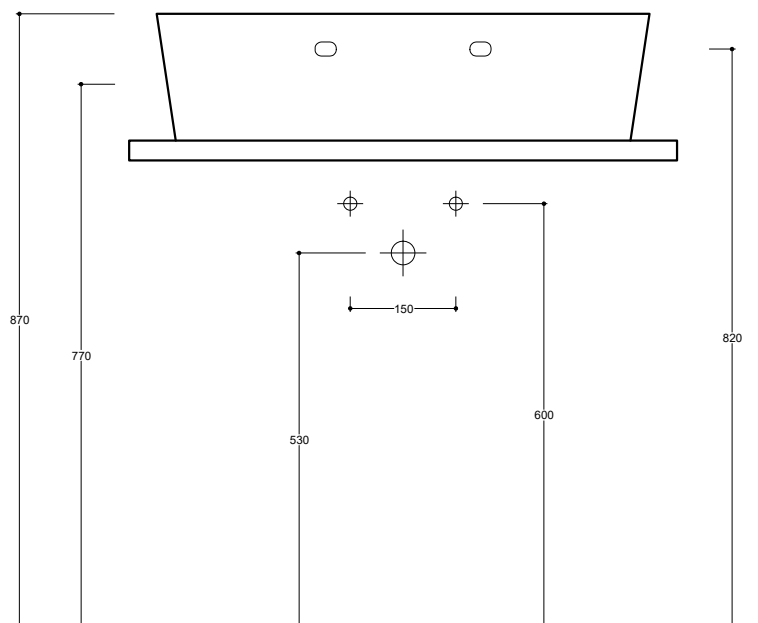

70 x 42 h18

Lavabo in ceramica da appoggio o sospeso con troppo pieno. Piletta esclusa.

Countertop and wall-hung ceramic washbasin with overflow. Drain not included.

Colorazioni/Colours

Codice/Code

Lavabo <i>Washbasin</i>		SOL16[] A
Installazione <i>Installation</i>		Appoggio <i>Countertop</i>
		Sospeso <i>Wall - hung</i>
Troppo pieno <i>Overflow</i>		Con troppo pieno <i>With overflow</i>
Piletta <i>Drain</i>		Up & Down Ø 7,2 cm
Smaltatura <i>Enamelled</i>		4 Lati <i>4 Sides</i>
Dimensioni <i>Dimensions</i>		70 x 42 x 18h cm
Peso <i>Weight</i>		18,80 kg
Capienza vasca <i>Tank capacity</i>		10,00 Lt
Pallet		100 x 120 x 120h 20 pz. 100 x 120 x 220h 26 pz. 80 x 120 x 180h 17 pz.

Fissaggi <i>Hardware</i>		Inclusi <i>Included</i>
		Senza foro <i>No tap Hole</i> SOL16[] A
Lavabo <i>Washbasin</i>		1 Mono foro <i>1 Tap Hole</i> SOL16[]/1A
		3 Fori <i>3 Tap Holes</i> SOL16[]/3A

Raccomandata/Recommended

Codice/Code : PI2UC[] A
Piletta Up & Down in abs cromato con tappo in ceramica standard Ø 7,2 cm.
Chromed abs Up & Down drain with standard ceramic plug Ø 7,2 cm.

Accessori/Accessories

Codice/Code: PI2UACRA
Piletta Up & Down in abs cromato con tappo cromato Ø 7,2 cm.
Chromed abs Up & Down drain with chromed plug Ø 7,2 cm.

Codice/Code: SI1TOCRA

Sifone tondo in ottone cromato per lavabo
Round siphon in chrome-plated brass for washbasin

CE EN 14688 - CL15

Lavabo
Washbasin

Appoggio/Sospeso
Countertop/Wall-hung

NB Le misure indicate possono subire una variazione dello 0,8 % circa, dovuta ad un'usura degli stampi o a piccole variazioni delle caratteristiche tecniche relative alle materie prime che compongono l'impasto.
NB Dimensions shown are subject to a variation of about 0,8 % , due to wear of molds or because of small changes in the technical specification of the raw materials of the dough.