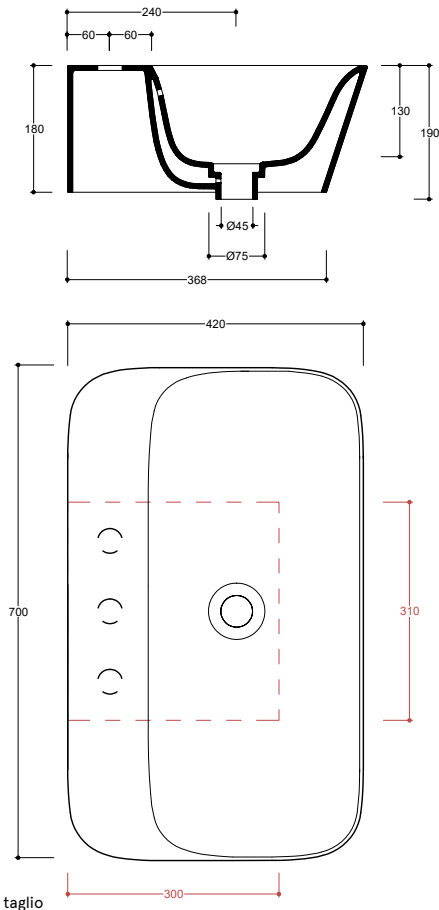

70 x 42 h18

Lavabo in ceramica da appoggio o sospeso con troppo pieno. Piletta esclusa.

Countertop and wall-hung ceramic washbasin with overflow. Drain not included.

Colorazioni/Colours

Codice/Code

Lavabo <i>Washbasin</i>		SOL16[] A
Installazione <i>Installation</i>		Appoggio <i>Countertop</i>
		Sospeso <i>Wall - hung</i>
Troppo pieno <i>Overflow</i>		Con troppo pieno <i>With overflow</i>
Piletta <i>Drain</i>		Up & Down Ø 7,2 cm
Smaltatura <i>Enamelled</i>		4 Lati <i>4 Sides</i>
Dimensioni <i>Dimensions</i>		70 x 42 x 18h cm
Peso <i>Weight</i>		18,80 kg
Capienza vasca <i>Tank capacity</i>		10,00 Lt
Pallet		100 x 120 x 120h 20 pz. 100 x 120 x 220h 26 pz. 80 x 120 x 180h 17 pz.

Fissaggi <i>Hardware</i>		Inclusi <i>Included</i>
		Senza foro <i>No tap Hole</i> SOL16[] A
Lavabo <i>Washbasin</i>		1 Mono foro <i>1 Tap Hole</i> SOL16[]/1A
		3 Fori <i>3 Tap Holes</i> SOL16[]/3A

Raccomandata/Recommended

Codice/Code : PI2UC[] A
Piletta Up & Down in abs cromato con tappo in ceramica standard Ø 7,2 cm.
Chromed abs Up & Down drain with standard ceramic plug Ø 7,2 cm.

Accessori/Accessories

Codice/Code: PI2UACRA
Piletta Up & Down in abs cromato con tappo cromato Ø 7,2 cm.
Chromed abs Up & Down drain with chromed plug Ø 7,2 cm.

Codice/Code: SI1TOCRA

Sifone tondo in ottone cromato per lavabo
Round siphon in chrome-plated brass for washbasin

CE EN 14688 - CL15

Lavabo
Washbasin

Appoggio/Sospeso
Countertop/Wall-hung

NB Le misure indicate possono subire una variazione dello 0,8 % circa, dovuta ad un'usura degli stampi o a piccole variazioni delle caratteristiche tecniche relative alle materie prime che compongono l'impasto.
NB Dimensions shown are subject to a variation of about 0,8 % , due to wear of molds or because of small changes in the technical specification of the raw materials of the dough.