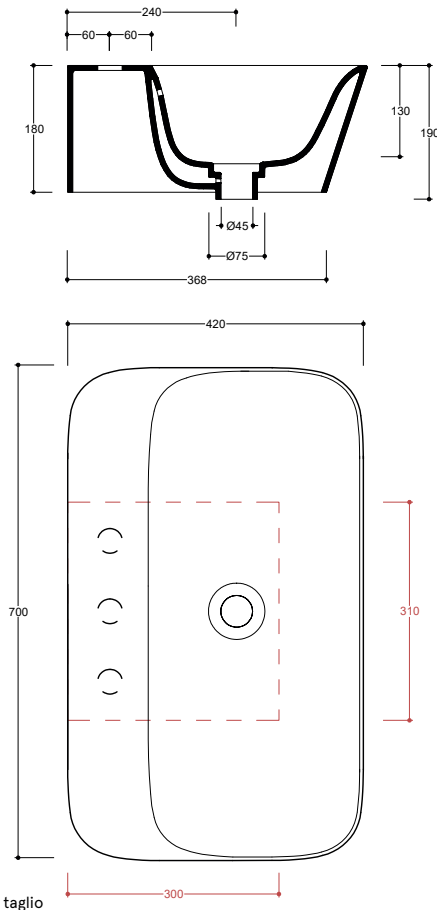

70 x 42 h18

Lavabo in ceramica da appoggio o sospeso con troppo pieno. Piletta esclusa.

Countertop and wall-hung ceramic washbasin with overflow. Drain not included.

Colorazioni/Colours

Codice/Code

Lavabo Washbasin		SOL16[] A
Installazione Installation		Appoggio Countertop
		Sospeso Wall-hung
Troppo pieno Overflow		Con troppo pieno With overflow
Piletta Drain		Up & Down Ø 7,2 cm
Smaltatura Enamelled		4 Lati 4 Sides
Dimensioni Dimensions		70 x 42 x 18h cm
Peso Weight		18,80 kg
Capienza vasca Tank capacity		10,00 Lt
Pallet		100 x 120 x 120h 20 pz. 100 x 120 x 220h 26 pz. 80 x 120 x 180h 17 pz.

Fissaggi Hardware		Inclusi Included
		Senza foro No tap Hole SOL16[] A
Lavabo Washbasin		1 Monoforo 1 Tap Hole SOL16[]/1A
		3 Fori 3 Tap Holes SOL16[]/3A

Raccomandata/Recommended

Codice/Code : PI2UC[] A
Piletta Up & Down in abs cromato con tappo in ceramica standard Ø 7,2 cm.
Chromed abs Up & Down drain with standard ceramic plug Ø 7,2 cm.

Accessori/Accessories

Codice/Code: PI2UACRA
Piletta Up & Down in abs cromato con tappo cromato Ø 7,2 cm.
Chromed abs Up & Down drain with chromed plug Ø 7,2 cm.

Codice/Code: SI1TOCRA

Sifone tondo in ottone cromato per lavabo
Round siphon in chrome-plated brass for washbasin

CE EN 14688 - CL15

Lavabo
Washbasin

Appoggio/Sospeso
Countertop/Wall-hung

NB Le misure indicate possono subire una variazione dello 0,8 % circa, dovuta ad un'usura degli stampi o a piccole variazioni delle caratteristiche tecniche relative alle materie prime che compongono l'impasto.
NB Dimensions shown are subject to a variation of about 0,8 % , due to wear of molds or because of small changes in the technical specification of the raw materials of the dough.