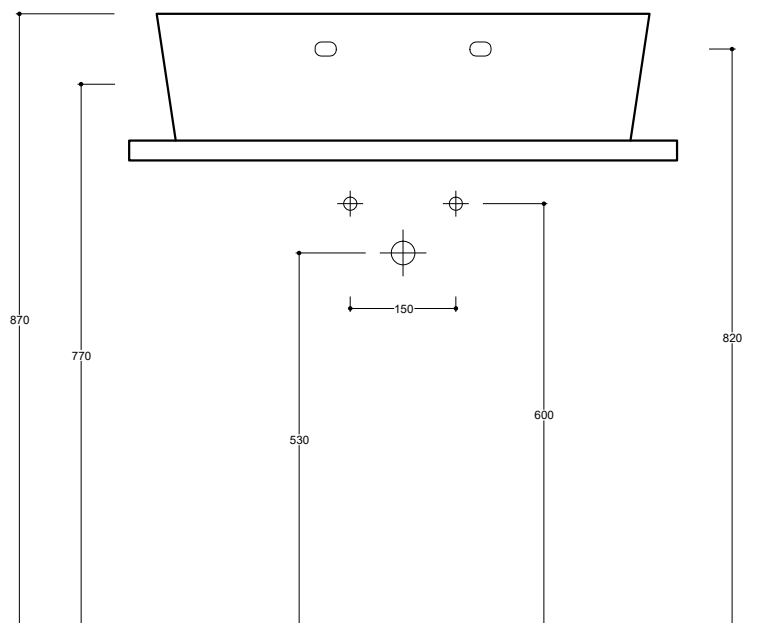

70 x 42 h18

Lavabo in ceramica da appoggio o sospeso con troppo pieno. Piletta esclusa.

Countertop and wall-hung ceramic washbasin with overflow. Drain not included.

Colorazioni/Colours

Codice/Code

Lavabo Washbasin		SOL16[] A
Installazione Installation		Appoggio Countertop
		Sospeso Wall-hung
Troppo pieno Overflow		Con troppo pieno With overflow
Piletta Drain		Up & Down Ø 7,2 cm
Smaltatura Enamelled		4 Lati 4 Sides
Dimensioni Dimensions		70 x 42 x 18h cm
Peso Weight		18,80 kg
Capienza vasca Tank capacity		10,00 Lt
Pallet		100 x 120 x 120h 20 pz. 100 x 120 x 220h 26 pz. 80 x 120 x 180h 17 pz.

Fissaggi Hardware		Inclusi Included
		Senza foro No tap Hole SOL16[] A
Lavabo Washbasin		1 Monoforo 1 Tap Hole SOL16[]/1A
		3 Fori 3 Tap Holes SOL16[]/3A

Raccomandata/Recommended

Codice/Code : PI2UC[] A
Piletta Up & Down in abs cromato con tappo in ceramica standard Ø 7,2 cm.
Chromed abs Up & Down drain with standard ceramic plug Ø 7,2 cm.

Accessori/Accessories

Codice/Code: PI2UACRA
Piletta Up & Down in abs cromato con tappo cromato Ø 7,2 cm.
Chromed abs Up & Down drain with chromed plug Ø 7,2 cm.

Codice/Code: SI1TOCRA

Sifone tondo in ottone cromato per lavabo
Round siphon in chrome-plated brass for washbasin

CE EN 14688 - CL15

Lavabo
Washbasin

Appoggio/Sospeso
Countertop/Wall-hung

NB Le misure indicate possono subire una variazione dello 0,8 % circa, dovuta ad un'usura degli stampi o a piccole variazioni delle caratteristiche tecniche relative alle materie prime che compongono l'impasto.
NB Dimensions shown are subject to a variation of about 0,8 % , due to wear of molds or because of small changes in the technical specification of the raw materials of the dough.