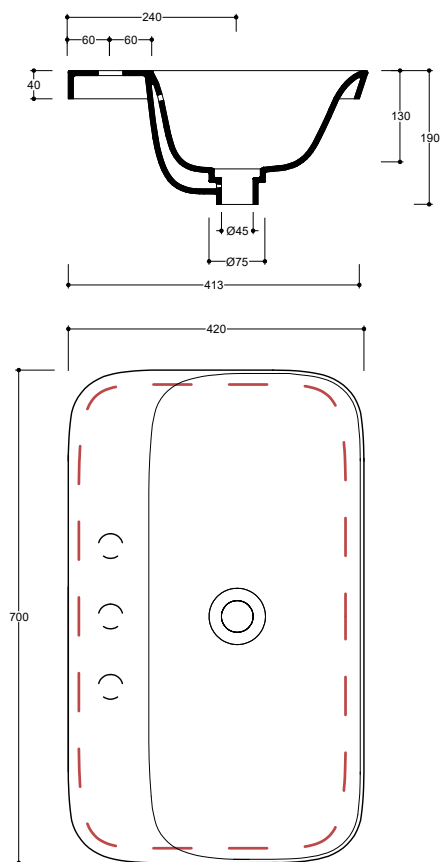

Codice/Code

Lavabo Washbasin		SOL18 [] A
Installazione Installation		Incasso Fitted
Troppo pieno Overflow		Con troppo pieno With overflow
Piletta Drain		Up & Down Ø 7,2 cm
Smaltatura Enamelled		4 Lati 4 Sides
Dimensioni Dimensions		70 x 42 x 4h cm
Peso Weight		12,40 kg
Capienza vasca Tank capacity		10,00 Lt
Pallet		100 x 120 x 120h 20 pz. 100 x 120 x 220h 26 pz. 80 x 120 x 180h 17 pz.

Smaltatura Enamelled		Lato inferiore Bottom
		Senza foro No tap Hole
		1 Monoforo 1 Tap Hole
Lavabo Washbasin		3 Fori 3 Tap Holes

Raccomandata/Recommended

Codice/Code : PI2UC [] A
Piletta Up & Down in abs cromato con tappo in ceramica standard Ø 7,2 cm.
Chromed abs Up & Down drain with standard ceramic plug Ø 7,2 cm.

Accessori/Accessories
Codice/Code : PI2UACRA
Piletta Up & Down in abs cromato con tappo cromato Ø 7,2 cm.
Chromed abs Up & Down drain with chromed plug Ø 7,2 cm.

Codice/Code : S11TOCRA
Sifone tondo in ottone cromato per lavabo
Round siphon in chrome-plated brass for washbasin

CE EN 14688 - CL15

Dima di taglio
Template

www.valdama.it

Lavabo
Washbasin

Incasso
Fitted

■ Dima di taglio

NB Le misure indicate possono subire una variazione dello 0,8 % circa, dovuta ad un'usura degli stampi o a piccole variazioni delle caratteristiche tecniche relative alle materie prime che compongono l'impasto.
NB Dimensions shown are subject to a variation of about 0,8 % , due to wear of molds or because of small changes in the technical specification of the raw materials of the dough.