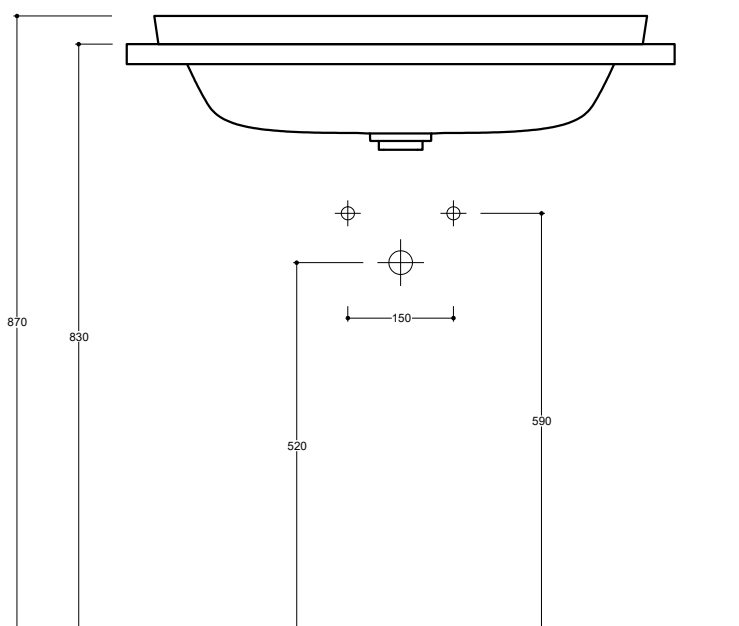

Codice/Code

Lavabo Washbasin		SOL18 [] A
Installazione Installation		Incasso Fitted
Troppo pieno Overflow		Con troppo pieno With overflow
Piletta Drain		Up & Down Ø 7,2 cm
Smaltatura Enamelled		4 Lati 4 Sides
Dimensioni Dimensions		70 x 42 x 4h cm
Peso Weight		12,40 kg
Capienza vasca Tank capacity		10,00 Lt
Pallet		100 x 120 x 120h 20 pz. 100 x 120 x 220h 26 pz. 80 x 120 x 180h 17 pz.

Smaltatura Enamelled		Lato inferiore Bottom
		Senza foro No tap Hole
		1 Monoforo 1 Tap Hole
Lavabo Washbasin		3 Fori 3 Tap Holes

Raccomandata/Recommended

Codice/Code : PI2UC [] A
Piletta Up & Down in abs cromato con tappo in ceramica standard Ø 7,2 cm.
Chromed abs Up & Down drain with standard ceramic plug Ø 7,2 cm.

Accessori/Accessories
Codice/Code : PI2UACRA
Piletta Up & Down in abs cromato con tappo cromato Ø 7,2 cm.
Chromed abs Up & Down drain with chromed plug Ø 7,2 cm.

Codice/Code : S11TOCRA
Sifone tondo in ottone cromato per lavabo
Round siphon in chrome-plated brass for washbasin

CE EN 14688 - CL15

Dima di taglio
Template

www.valdama.it

Lavabo
Washbasin

Incasso
Fitted

■ Dima di taglio

NB Le misure indicate possono subire una variazione dello 0,8 % circa, dovuta ad un'usura degli stampi o a piccole variazioni delle caratteristiche tecniche relative alle materie prime che compongono l'impasto.
NB Dimensions shown are subject to a variation of about 0,8 % , due to wear of molds or because of small changes in the technical specification of the raw materials of the dough.