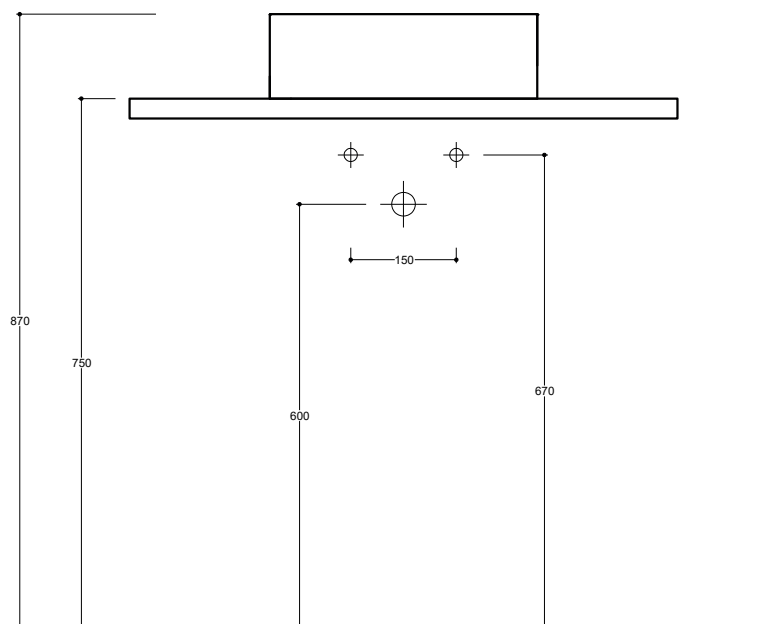

Dimensioni Dimensions 38 x 38 x 12h cm

Peso Weight 9,50 kg

Capienza vasca Tank capacity 7,00 Lt

Pallet 100 x 120 x 120h 20 pz.  
100 x 120 x 220h 40 pz.  
80 x 120 x 180h 23 pz.

Smaltatura Enamelled 4 Lati 4 Sides

Lavabo Washbasin Senza foro No tap Hole TKL01[ ] A

Raccomandata/Recommended  
Codice/Code : PI3FCI [ ] A

**Piletta Scarico libero in abs cromato con tappo in ceramica piatto Ø 7,2 cm.**  
Chromed abs Free flow drain with flat ceramic plug Ø 7,2 cm.

Accessori/Accessories  
Codice/Code: PI2FACRA

**Piletta Scarico libero in abs cromato con tappo cromato Ø 7,2 cm.**  
Chromed abs Free flow drain with chromed plug Ø 7,2 cm.

Codice/Code: SI1QOCRA

**Sifone quadro in ottone cromato per lavabo**  
Squared chromed brass siphon for washbasin

Lavabo  
Washbasin

■ Dima di taglio

Appoggio  
Countertop

**NB** Le misure indicate possono subire una variazione dello 0,8 % circa, dovuta ad un'usura degli stampi o a piccole variazioni delle caratteristiche tecniche relative alle materie prime che compongono l'impasto.  
**NB** Dimensions shown are subject to a variation of about 0,8 % , due to wear of molds or because of small changes in the technical specification of the raw materials of the dough.