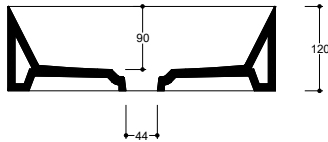

Dimensioni Dimensions 38 x 38 x 12h cm

Peso Weight 9,50 kg

Capienza vasca Tank capacity 7,00 Lt

Pallet 100 x 120 x 120h 20 pz.  
100 x 120 x 220h 40 pz.  
80 x 120 x 180h 23 pz.

Smaltatura Enamelled 4 Lati 4 Sides

Lavabo Washbasin Senza foro No tap Hole TKL01[ ] A

Raccomandata/Recommended  
Codice/Code : PI3FCI [ ] A

**Piletta Scarico libero in abs cromato con tappo in ceramica piatto Ø 7,2 cm.**  
Chromed abs Free flow drain with flat ceramic plug Ø 7,2 cm.

Accessori/Accessories  
Codice/Code: PI2FACRA

**Piletta Scarico libero in abs cromato con tappo cromato Ø 7,2 cm.**  
Chromed abs Free flow drain with chromed plug Ø 7,2 cm.

Codice/Code: SI1QOCRA

**Sifone quadro in ottone cromato per lavabo**  
Squared chromed brass siphon for washbasin

Lavabo  
Washbasin

■ Dima di taglio

Appoggio  
Countertop

**NB** Le misure indicate possono subire una variazione dello 0,8 % circa, dovuta ad un'usura degli stampi o a piccole variazioni delle caratteristiche tecniche relative alle materie prime che compongono l'impasto.  
**NB** Dimensions shown are subject to a variation of about 0,8 % , due to wear of molds or because of small changes in the technical specification of the raw materials of the dough.