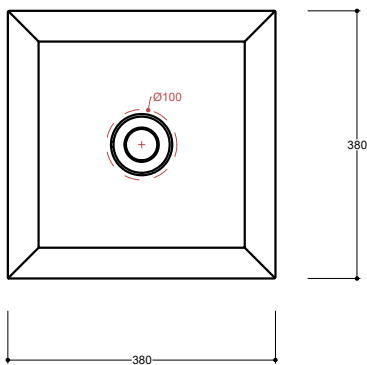

Dimensioni Dimensions 38 x 38 x 12h cm

Peso Weight 9,50 kg

Capienza vasca Tank capacity 7,00 Lt

Pallet 100 x 120 x 120h 20 pz.  
100 x 120 x 220h 40 pz.  
80 x 120 x 180h 23 pz.

Smaltatura Enamelled 4 Lati 4 Sides

Lavabo Washbasin Senza foro No tap Hole TKL01[ ] A

Raccomandata/Recommended  
Codice/Code : PI3FCI [ ] A

**Piletta Scarico libero in abs cromato con tappo in ceramica piatto Ø 7,2 cm.**  
Chromed abs Free flow drain with flat ceramic plug Ø 7,2 cm.

Accessori/Accessories  
Codice/Code: PI2FACRA

**Piletta Scarico libero in abs cromato con tappo cromato Ø 7,2 cm.**  
Chromed abs Free flow drain with chromed plug Ø 7,2 cm.

Codice/Code: SI1QOCRA

**Sifone quadro in ottone cromato per lavabo**  
Squared chromed brass siphon for washbasin

Lavabo  
Washbasin

■ Dima di taglio

Appoggio  
Countertop

**NB** Le misure indicate possono subire una variazione dello 0,8 % circa, dovuta ad un'usura degli stampi o a piccole variazioni delle caratteristiche tecniche relative alle materie prime che compongono l'impasto.  
**NB** Dimensions shown are subject to a variation of about 0,8 % , due to wear of molds or because of small changes in the technical specification of the raw materials of the dough.