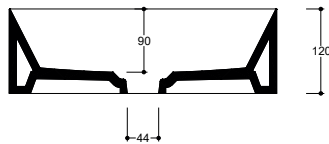

Piletta
Drain

Scarico libero Ø 7,2 cm
Free flow Ø 7,2 cm

Dimensioni
Dimensions

60 x 38 x 12h cm

Peso
Weight

11,50 kg

Capienza vasca
Tank capacity

12,00 Lt

Pallet

100 x 120 x 120h **14** pz.
100 x 120 x 220h **28** pz.
80 x 120 x 180h **15** pz.

Smaltatura
Enamelled

4 Lati
4 Sides

Lavabo
Washbasin

Senza foro TKL02 [] A
No tap Hole

Raccomandata/Recommended
Codice/Code : PI3FCI [] A

Piletta Scarico libero in abs cromato con tappo in ceramica piatto Ø 7,2 cm.
Chromed abs Free flow drain with flat ceramic plug Ø 7,2 cm.

Accessori/Accessories
Codice/Code: PI2FACRA

Piletta Scarico libero in abs cromato con tappo cromato Ø 7,2 cm.
Chromed abs Free flow drain with chromed plug Ø 7,2 cm.

Codice/Code: SI1QOCRA

Sifone quadro in ottone cromato per lavabo
Squared chromed brass siphon for washbasin

Lavabo
Washbasin

 Dima di taglio

Appoggio
Countertop

NB Le misure indicate possono subire una variazione dello 0,8 % circa, dovuta ad un'usura degli stampi o a piccole variazioni delle caratteristiche tecniche relative alle materie prime che compongono l'impasto.
NB Dimensions shown are subject to a variation of about 0,8 % , due to wear of molds or because of small changes in the technical specification of the raw materials of the dough.