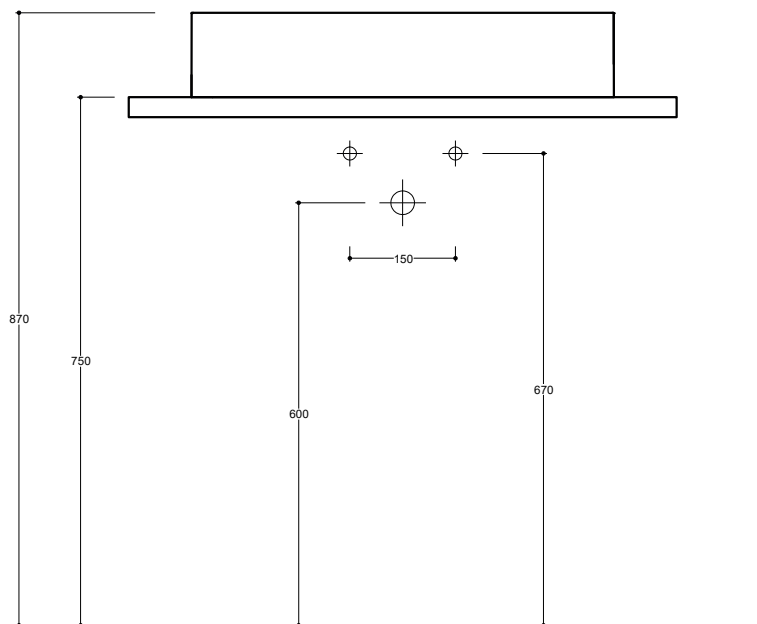

Piletta
Drain

Scarico libero Ø 7,2 cm
Free flow Ø 7,2 cm

Dimensioni
Dimensions

60 x 38 x 12h cm

Peso
Weight

11,50 kg

Capienza vasca
Tank capacity

12,00 Lt

Piletta Scarico libero in abs cromato con tappo in ceramica piatto Ø 7,2 cm.
Chromed abs Free flow drain with flat ceramic plug Ø 7,2 cm.

Accessori/Accessories
Codice/Code: PI2FACRA

Piletta Scarico libero in abs cromato con tappo cromato Ø 7,2 cm.
Chromed abs Free flow drain with chromed plug Ø 7,2 cm.

Codice/Code: SI1QOCRA

Sifone quadro in ottone cromato per lavabo
Squared chromed brass siphon for washbasin

Lavabo
Washbasin

 Dima di taglio

Appoggio
Countertop

NB Le misure indicate possono subire una variazione dello 0,8 % circa, dovuta ad un'usura degli stampi o a piccole variazioni delle caratteristiche tecniche relative alle materie prime che compongono l'impasto.
NB Dimensions shown are subject to a variation of about 0,8 % , due to wear of molds or because of small changes in the technical specification of the raw materials of the dough.