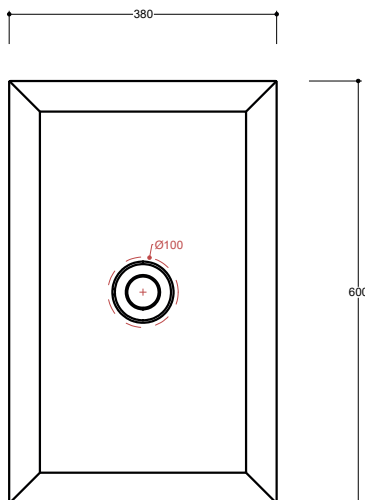

Piletta
Drain

Scarico libero Ø 7,2 cm
Free flow Ø 7,2 cm

Dimensioni
Dimensions

60 x 38 x 12h cm

Peso
Weight

11,50 kg

Capienza vasca
Tank capacity

12,00 Lt

Pallet

100 x 120 x 120h **14** pz.
100 x 120 x 220h **28** pz.
80 x 120 x 180h **15** pz.

Smaltatura
Enamelled

4 Lati
4 Sides

Lavabo
Washbasin

Senza foro TKL02 [] A
No tap Hole

Raccomandata/Recommended
Codice/Code : PI3FCI [] A

Piletta Scarico libero in abs cromato con tappo in ceramica piatto Ø 7,2 cm.
Chromed abs Free flow drain with flat ceramic plug Ø 7,2 cm.

Accessori/Accessories
Codice/Code: PI2FACRA

Piletta Scarico libero in abs cromato con tappo cromato Ø 7,2 cm.
Chromed abs Free flow drain with chromed plug Ø 7,2 cm.

Codice/Code: SI1QOCRA

Sifone quadro in ottone cromato per lavabo
Squared chromed brass siphon for washbasin

Lavabo
Washbasin

 Dima di taglio

Appoggio
Countertop

NB Le misure indicate possono subire una variazione dello 0,8 % circa, dovuta ad un'usura degli stampi o a piccole variazioni delle caratteristiche tecniche relative alle materie prime che compongono l'impasto.
NB Dimensions shown are subject to a variation of about 0,8 % , due to wear of molds or because of small changes in the technical specification of the raw materials of the dough.