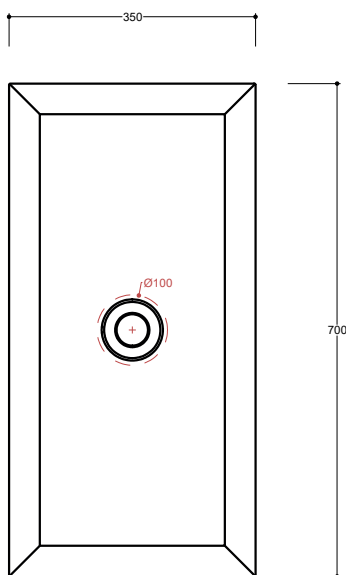

Dimensioni Dimensions 70 x 35 x 10h cm

Peso Weight 12,00 kg

Capienza vasca Tank capacity 8,50 Lt

Pallet 100 x 120 x 120h 14 pz.  
100 x 120 x 220h 28 pz.  
80 x 120 x 180h 20 pz.

Smaltatura Enamelled 4 Lati 4 Sides

Lavabo Washbasin Senza foro No tap Hole TKL03 [ ] A

Raccomandata/Recommended  
Codice/Code : PI3FCI [ ] A

**Piletta Scarico libero in abs cromato con tappo in ceramica piatto Ø 7,2 cm.**  
Chromed abs Free flow drain with flat ceramic plug Ø 7,2 cm.

Accessori/Accessories  
Codice/Code: PI2FACRA

**Piletta Scarico libero in abs cromato con tappo cromato Ø 7,2 cm.**  
Chromed abs Free flow drain with chromed plug Ø 7,2 cm.

Codice/Code: SI1QOCRA

**Sifone quadro in ottone cromato per lavabo**  
Squared chromed brass siphon for washbasin

**Lavabo**  
Washbasin

**Appoggio**  
Countertop

Dima di taglio

**NB** Le misure indicate possono subire una variazione dello 0,8 % circa, dovuta ad un'usura degli stampi o a piccole variazioni delle caratteristiche tecniche relative alle materie prime che compongono l'impasto.  
**NB** Dimensions shown are subject to a variation of about 0,8 % ,due to wear of molds or because of small changes in the technical specification of the raw materials of the dough.