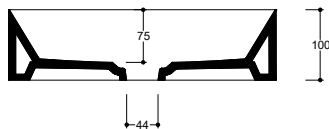

Dimensioni Dimensions 70 x 35 x 10h cm

Peso Weight 12,00 kg

Capienza vasca Tank capacity 8,50 Lt

Pallet 100 x 120 x 120h 14 pz.  
100 x 120 x 220h 28 pz.  
80 x 120 x 180h 20 pz.

Smaltatura Enamelled 4 Lati 4 Sides

Lavabo Washbasin Senza foro No tap Hole TKL03 [ ] A

Raccomandata/Recommended  
Codice/Code : PI3FCI [ ] A

**Piletta Scarico libero in abs cromato con tappo in ceramica piatto Ø 7,2 cm.**  
Chromed abs Free flow drain with flat ceramic plug Ø 7,2 cm.

Accessori/Accessories  
Codice/Code: PI2FACRA

**Piletta Scarico libero in abs cromato con tappo cromato Ø 7,2 cm.**  
Chromed abs Free flow drain with chromed plug Ø 7,2 cm.

Codice/Code: SI1QOCRA

**Sifone quadro in ottone cromato per lavabo**  
Squared chromed brass siphon for washbasin

**Lavabo**  
Washbasin

**Appoggio**  
Countertop

Dima di taglio

**NB** Le misure indicate possono subire una variazione dello 0,8 % circa, dovuta ad un'usura degli stampi o a piccole variazioni delle caratteristiche tecniche relative alle materie prime che compongono l'impasto.  
**NB** Dimensions shown are subject to a variation of about 0,8 % ,due to wear of molds or because of small changes in the technical specification of the raw materials of the dough.