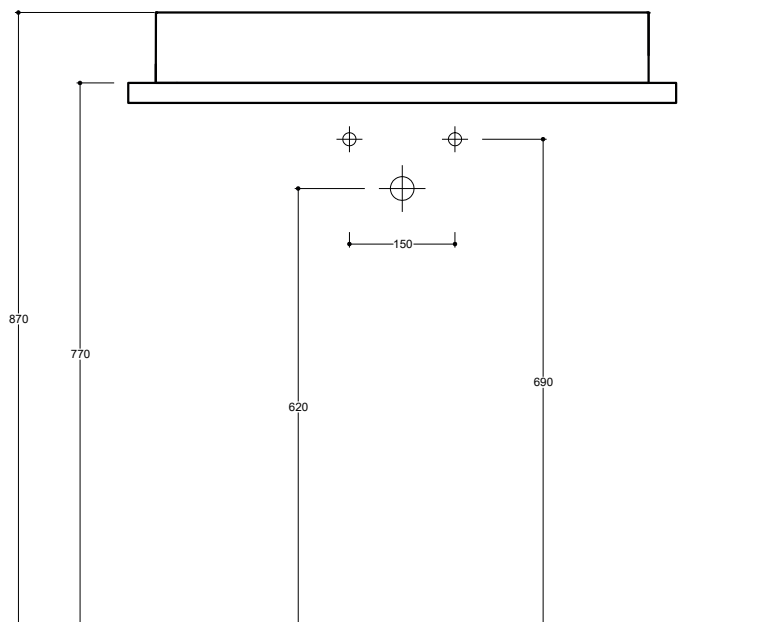

Dimensioni Dimensions 70 x 35 x 10h cm

Peso Weight 12,00 kg

Capienza vasca Tank capacity 8,50 Lt

Pallet 100 x 120 x 120h 14 pz.  
100 x 120 x 220h 28 pz.  
80 x 120 x 180h 20 pz.

Smaltatura Enamelled 4 Lati 4 Sides

Lavabo Washbasin Senza foro No tap Hole TKL03 [ ] A

Raccomandata/Recommended  
Codice/Code : PI3FCI [ ] A

**Piletta Scarico libero in abs cromato con tappo in ceramica piatto Ø 7,2 cm.**  
Chromed abs Free flow drain with flat ceramic plug Ø 7,2 cm.

Accessori/Accessories  
Codice/Code: PI2FACRA

**Piletta Scarico libero in abs cromato con tappo cromato Ø 7,2 cm.**  
Chromed abs Free flow drain with chromed plug Ø 7,2 cm.

Codice/Code: SI1QOCRA

**Sifone quadro in ottone cromato per lavabo**  
Squared chromed brass siphon for washbasin

**Lavabo**  
Washbasin

**Appoggio**  
Countertop

Dima di taglio

**NB** Le misure indicate possono subire una variazione dello 0,8 % circa, dovuta ad un'usura degli stampi o a piccole variazioni delle caratteristiche tecniche relative alle materie prime che compongono l'impasto.  
**NB** Dimensions shown are subject to a variation of about 0,8 % ,due to wear of molds or because of small changes in the technical specification of the raw materials of the dough.