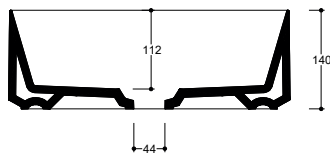

Codice/Code

Lavabo Washbasin TKL04 [] A

Installazione Installation Appoggio Countertop

Troppo pieno Overflow Senza troppo pieno Without overflow

Piletta Drain Scarico libero Ø 7,2 cm Free flow Ø 7,2 cm

Dimensioni Dimensions Ø40 x 14h cm

Peso Weight 7,50 kg

Capienza vasca Tank capacity 9,00 Lt

Pallet 100 x 120 x 120h 20 pz.
100 x 120 x 220h 40 pz.
80 x 120 x 180h 23 pz.

Lavabo Washbasin Senza foro No tap Hole TKL04 [] A

Raccomandata/Recommended
Codice/Code : PI3FCI [] A

Piletta Scarico libero in abs cromato con tappo in ceramica piatto Ø 7,2 cm.
Chromed abs Free flow drain with flat ceramic plug Ø 7,2 cm.

Accessori/Accessories
Codice/Code: PI2FACRA

Piletta Scarico libero in abs cromato con tappo cromato Ø 7,2 cm.
Chromed abs Free flow drain with chromed plug Ø 7,2 cm.

Codice/Code: SI1TOCRA

Sifone tondo in ottone cromato per lavabo
Round chromed brass siphon for washbasin

Lavabo
Washbasin

■ Dima di taglio

Appoggio
Countertop

NB Le misure indicate possono subire una variazione dello 0,8 % circa, dovuta ad un'usura degli stampi o a piccole variazioni delle caratteristiche tecniche relative alle materie prime che compongono l'impasto.
NB Dimensions shown are subject to a variation of about 0,8 % , due to wear of molds or because of small changes in the technical specification of the raw materials of the dough.