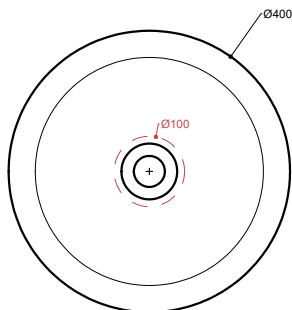

■ Dima di taglio

Appoggio
Countertop