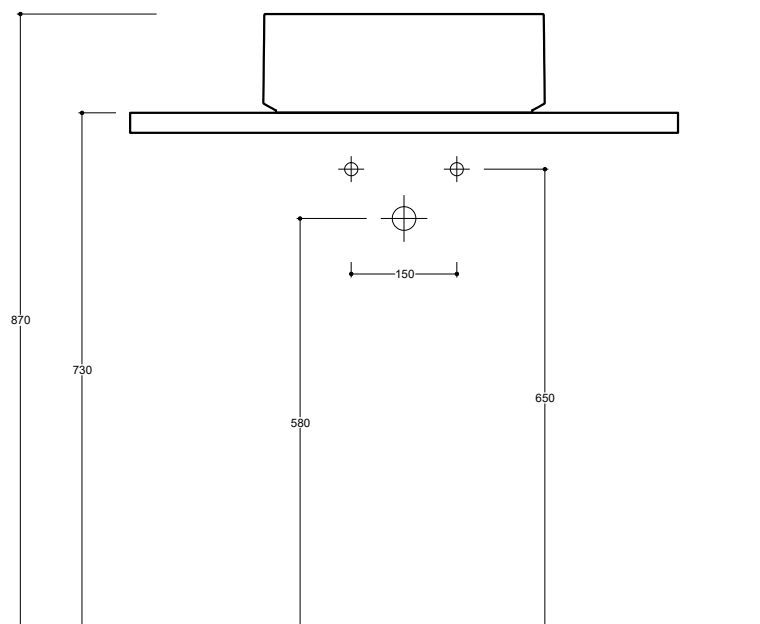

Piletta Scarico libero in abs cromato con tappo in ceramica piatto Ø 7,2 cm.
Chromed abs Free flow drain with flat ceramic plug Ø 7,2 cm.

Accessori/Accessories
Codice/Code: PI2FACRA

Piletta Scarico libero in abs cromato con tappo cromato Ø 7,2 cm.
Chromed abs Free flow drain with chromed plug Ø 7,2 cm.

Codice/Code: SI1TOCRA

Sifone tondo in ottone cromato per lavabo
Round chromed brass siphon for washbasin

Lavabo
Washbasin

■ Dima di taglio

Appoggio
Countertop

NB Le misure indicate possono subire una variazione dello 0,8 % circa, dovuta ad un'usura degli stampi o a piccole variazioni delle caratteristiche tecniche relative alle materie prime che compongono l'impasto.
NB Dimensions shown are subject to a variation of about 0,8 % , due to wear of molds or because of small changes in the technical specification of the raw materials of the dough.