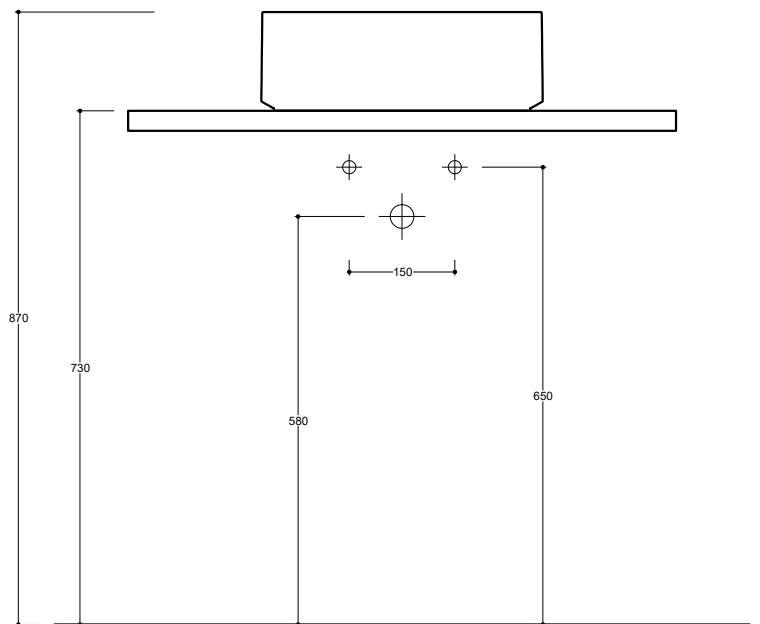

**Piletta Scarico libero in abs cromato con tappo in ceramica piatto Ø 7,2 cm.**  
Chromed abs Free flow drain with flat ceramic plug Ø 7,2 cm.

Accessori/Accessories  
Codice/Code: PI2FACRA

**Piletta Scarico libero in abs cromato con tappo cromato Ø 7,2 cm.**  
Chromed abs Free flow drain with chromed plug Ø 7,2 cm.

Codice/Code: SI1TOCRA

**Sifone tondo in ottone cromato per lavabo**  
Round chromed brass siphon for washbasin

Lavabo Washbasin

■ Dima di taglio

Appoggio Countertop

**NB** Le misure indicate possono subire una variazione dello 0,8 % circa, dovuta ad un'usura degli stampi o a piccole variazioni delle caratteristiche tecniche relative alle materie prime che compongono l'impasto.  
**NB** Dimensions shown are subject to a variation of about 0,8 % , due to wear of molds or because of small changes in the technical specification of the raw materials of the dough.