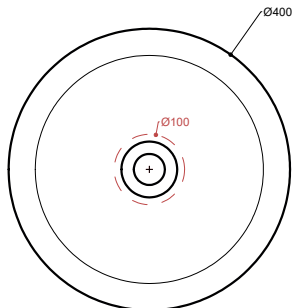

■ Dima di taglio

Appoggio Countertop