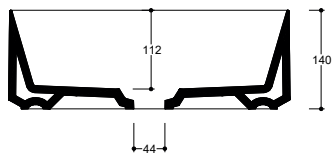

Codice/Code

Lavabo Washbasin TKL04 [ ] A

Installazione Installation Appoggio Countertop

Troppo pieno Overflow Senza troppo pieno Without overflow

Piletta Drain Scarico libero Ø 7,2 cm Free flow Ø 7,2 cm

Dimensioni Dimensions Ø40 x 14h cm

Peso Weight 7,50 kg

Capienza vasca Tank capacity 9,00 Lt

Pallet 100 x 120 x 120h 20 pz.  
100 x 120 x 220h 40 pz.  
80 x 120 x 180h 23 pz.

Lavabo Washbasin Senza foro No tap Hole TKL04 [ ] A

Raccomandata/Recommended  
Codice/Code : PI3FCI [ ] A

**Piletta Scarico libero in abs cromato con tappo in ceramica piatto Ø 7,2 cm.**  
Chromed abs Free flow drain with flat ceramic plug Ø 7,2 cm.

Accessori/Accessories  
Codice/Code: PI2FACRA

**Piletta Scarico libero in abs cromato con tappo cromato Ø 7,2 cm.**  
Chromed abs Free flow drain with chromed plug Ø 7,2 cm.

Codice/Code: SI1TOCRA

**Sifone tondo in ottone cromato per lavabo**  
Round chromed brass siphon for washbasin

Lavabo Washbasin

■ Dima di taglio

Appoggio Countertop

**NB** Le misure indicate possono subire una variazione dello 0,8 % circa, dovuta ad un'usura degli stampi o a piccole variazioni delle caratteristiche tecniche relative alle materie prime che compongono l'impasto.  
**NB** Dimensions shown are subject to a variation of about 0,8 % , due to wear of molds or because of small changes in the technical specification of the raw materials of the dough.