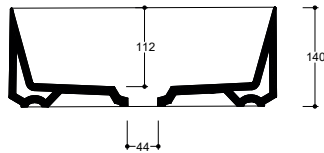

Dimensioni Dimensions 60 x 38 x 14h cm

Peso Weight 11,10 kg

Capienza vasca Tank capacity 13,00 Lt

Pallet 100 x 120 x 120h 12 pz.
100 x 120 x 220h 24 pz.
80 x 120 x 180h 15 pz.

Lavabo Washbasin Senza foro No tap Hole TKL05 [] A

Raccomandata/Recommended
Codice/Code: PI3FCI [] A

Piletta Scarico libero in abs cromato con tappo in ceramica piatto Ø 7,2 cm.
Chromed abs Free flow drain with flat ceramic plug Ø 7,2 cm.

Accessori/Accessories
Codice/Code: PI2FACRA

Piletta Scarico libero in abs cromato con tappo cromato Ø 7,2 cm.
Chromed abs Free flow drain with chromed plug Ø 7,2 cm.

Codice/Code: SI1TOCRA

Sifone tondo in ottone cromato per lavabo
Round chromed brass siphon for washbasin

Lavabo
Washbasin

Appoggio
Countertop

■ Dima di taglio

NB Le misure indicate possono subire una variazione dello 0,8 % circa, dovuta ad un'usura degli stampi o a piccole variazioni delle caratteristiche tecniche relative alle materie prime che compongono l'impasto.
NB Dimensions shown are subject to a variation of about 0,8 % , due to wear of molds or because of small changes in the technical specification of the raw materials of the dough.