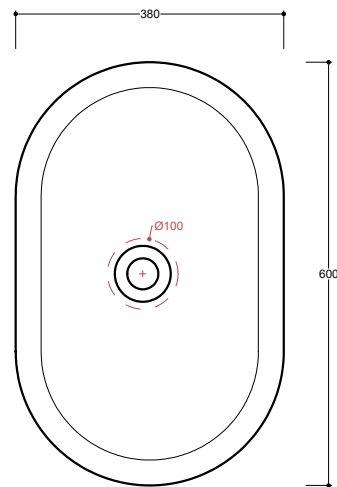

Dimensioni Dimensions 60 x 38 x 14h cm

Peso Weight 11,10 kg

Capienza vasca Tank capacity 13,00 Lt

Pallet 100 x 120 x 120h 12 pz.
100 x 120 x 220h 24 pz.
80 x 120 x 180h 15 pz.

Lavabo Washbasin Senza foro No tap Hole TKL05 [] A

Raccomandata/Recommended
Codice/Code: PI3FCI [] A

Piletta Scarico libero in abs cromato con tappo in ceramica piatto Ø 7,2 cm.
Chromed abs Free flow drain with flat ceramic plug Ø 7,2 cm.

Accessori/Accessories
Codice/Code: PI2FACRA

Piletta Scarico libero in abs cromato con tappo cromato Ø 7,2 cm.
Chromed abs Free flow drain with chromed plug Ø 7,2 cm.

Codice/Code: SI1TOCRA

Sifone tondo in ottone cromato per lavabo
Round chromed brass siphon for washbasin

Lavabo
Washbasin

Appoggio
Countertop

■ Dima di taglio

NB Le misure indicate possono subire una variazione dello 0,8 % circa, dovuta ad un'usura degli stampi o a piccole variazioni delle caratteristiche tecniche relative alle materie prime che compongono l'impasto.
NB Dimensions shown are subject to a variation of about 0,8 % , due to wear of molds or because of small changes in the technical specification of the raw materials of the dough.