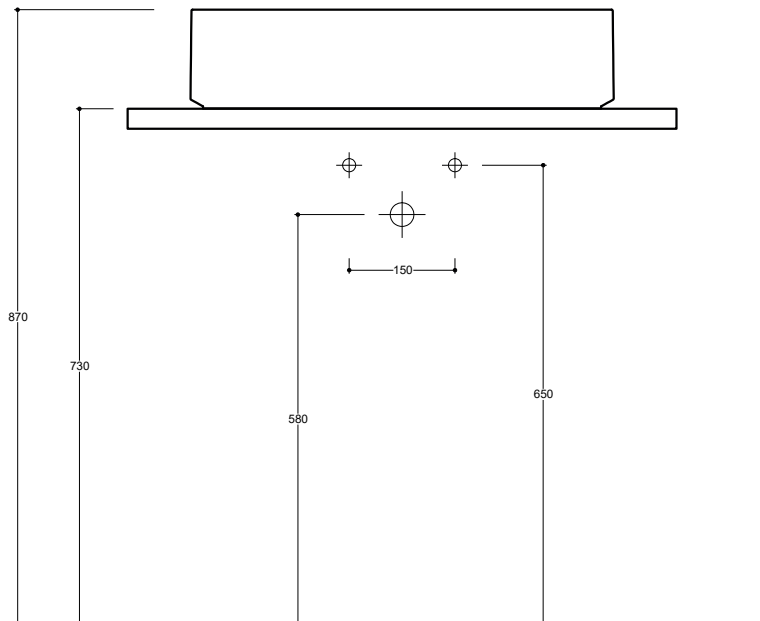

Dimensioni Dimensions 60 x 38 x 14h cm

Peso Weight 11,10 kg

Capienza vasca Tank capacity 13,00 Lt

Pallet 100 x 120 x 120h 12 pz.
100 x 120 x 220h 24 pz.
80 x 120 x 180h 15 pz.

Lavabo Washbasin Senza foro No tap Hole TKL05 [] A

Raccomandata/Recommended
Codice/Code: PI3FCI [] A

Piletta Scarico libero in abs cromato con tappo in ceramica piatto Ø 7,2 cm.
Chromed abs Free flow drain with flat ceramic plug Ø 7,2 cm.

Accessori/Accessories
Codice/Code: PI2FACRA

Piletta Scarico libero in abs cromato con tappo cromato Ø 7,2 cm.
Chromed abs Free flow drain with chromed plug Ø 7,2 cm.

Codice/Code: SI1TOCRA

Sifone tondo in ottone cromato per lavabo
Round chromed brass siphon for washbasin

Lavabo
Washbasin

Appoggio
Countertop

■ Dima di taglio

NB Le misure indicate possono subire una variazione dello 0,8 % circa, dovuta ad un'usura degli stampi o a piccole variazioni delle caratteristiche tecniche relative alle materie prime che compongono l'impasto.
NB Dimensions shown are subject to a variation of about 0,8 % , due to wear of molds or because of small changes in the technical specification of the raw materials of the dough.