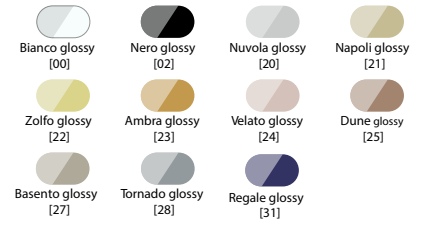

COLORI OPACHI/MATT COLORS

COLORI LUCIDI/GLOSSY COLORS

Lavabo in ceramica da appoggio senza troppo pieno.
Piletta esclusa.

Countertop ceramic washbasin without overflow.
Drain not included.

| | | | | | |
|-------------------------------|--|---|---------------------------------|--|--|
| Installazione Installation | | Appoggio Countertop | Dimensioni Dimensions | | 45 x 45 x 18h cm |
| Troppopieno Overflow | | Senza troppopieno Without overflow | Peso Weight | | 7,80 kg |
| Piletta Drain | | Scarico libero ø 7,2 cm Free flow ø 7,2 cm | Capienza vasca Tank capacity | | 12,00 Lt |
| | | | Pallet | | 100 x 120 x h160 → 24 pz. 100 x 120 x h220 → 32 pz. |