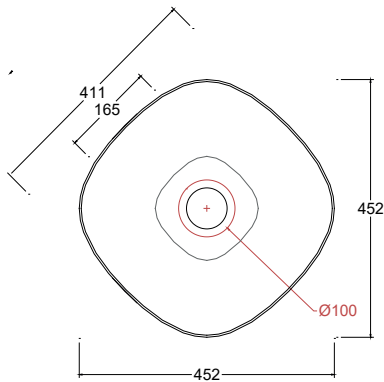

COLORI OPACHI/MATT COLORS

COLORI LUCIDI/GLOSSY COLORS

Lavabo in ceramica da appoggio senza troppo pieno.
Piletta esclusa.

Countertop ceramic washbasin without overflow.
Drain not included.

| | | | | | |
|-------------------------------|--|---|---------------------------------|--|--|
| Installazione Installation | | Appoggio Countertop | Dimensioni Dimensions | | 45 x 45 x 18h cm |
| Troppopieno Overflow | | Senza troppopieno Without overflow | Peso Weight | | 7,80 kg |
| Piletta Drain | | Scarico libero ø 7,2 cm Free flow ø 7,2 cm | Capienza vasca Tank capacity | | 12,00 Lt |
| | | | Pallet | | 100 x 120 x h160 → 24 pz. 100 x 120 x h220 → 32 pz. |

CE EN 14688 - CL00

Sezione A-A
Section A-A

Vista superiore
Top view

Vista posteriore
Back view

■ Dima di taglio

NB Le misure indicate possono subire una variazione dello 0,8 % circa, dovuta ad un'usura degli stampi o a piccole variazioni delle caratteristiche tecniche relative alle materie prime che compongono l'impasto.
NB Dimensions shown are subject to a variation of about 0,8 % due to wear of molds or because of small changes in the technical specification of the raw materials of the dough.