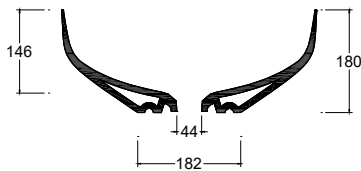

COLORI OPACHI/MATT COLORS

COLORI LUCIDI/GLOSSY COLORS

Lavabo in ceramica da appoggio senza troppo pieno.
Piletta esclusa.

Countertop ceramic washbasin without overflow.
Drain not included.

| | | | | | |
|-------------------------------|--|---|---------------------------------|--|--|
| Installazione Installation | | Appoggio Countertop | Dimensioni Dimensions | | 45 x 45 x 18h cm |
| Troppopieno Overflow | | Senza troppopieno Without overflow | Peso Weight | | 7,80 kg |
| Piletta Drain | | Scarico libero ø 7,2 cm Free flow ø 7,2 cm | Capienza vasca Tank capacity | | 12,00 Lt |
| | | | Pallet | | 100 x 120 x h160 → 24 pz. 100 x 120 x h220 → 32 pz. |

CE EN 14688 - CL00

Sezione A-A
Section A-A

Vista superiore
Top view

Vista posteriore
Back view

■ Dima di taglio

NB Le misure indicate possono subire una variazione dello 0,8 % circa, dovuta ad un'usura degli stampi o a piccole variazioni delle caratteristiche tecniche relative alle materie prime che compongono l'impasto.
NB Dimensions shown are subject to a variation of about 0,8 % due to wear of molds or because of small changes in the technical specification of the raw materials of the dough.