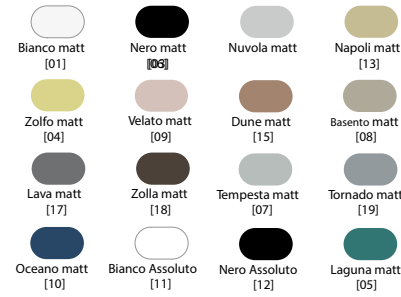

COLORI OPACHI/MATT COLORS

COLORI LUCIDI/GLOSSY COLORS

Lavabo in ceramica da appoggio senza troppo pieno.
Piletta esclusa.

Countertop ceramic washbasin without overflow.
Drain not included.

| | | | | | |
|-------------------------------|--|---|---------------------------------|--|--|
| Installazione Installation | | Appoggio Countertop | Dimensioni Dimensions | | 45 x 45 x 18h cm |
| Troppopieno Overflow | | Senza troppopieno Without overflow | Peso Weight | | 7,80 kg |
| Piletta Drain | | Scarico libero ø 7,2 cm Free flow ø 7,2 cm | Capienza vasca Tank capacity | | 12,00 Lt |
| | | | Pallet | | 100 x 120 x h160 → 24 pz. 100 x 120 x h220 → 32 pz. |

CE EN 14688 - CL00

Sezione A-A
Section A-A

Vista superiore
Top view

Vista posteriore
Back view

■ Dima di taglio

NB Le misure indicate possono subire una variazione dello 0,8 % circa, dovuta ad un'usura degli stampi o a piccole variazioni delle caratteristiche tecniche relative alle materie prime che compongono l'impasto.
NB Dimensions shown are subject to a variation of about 0,8 % due to wear of molds or because of small changes in the technical specification of the raw materials of the dough.