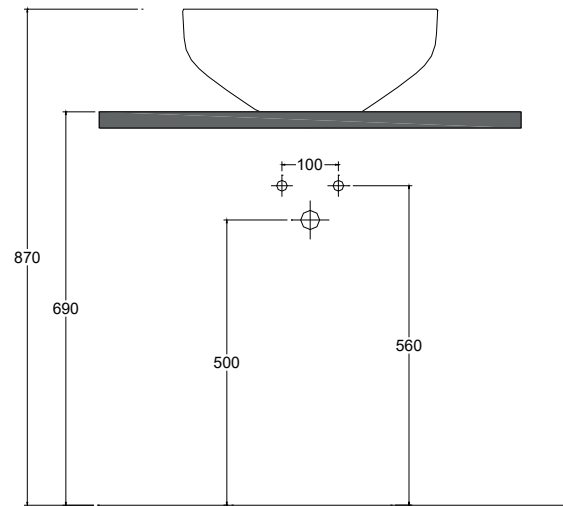

COLORI OPACHI/MATT COLORS

COLORI LUCIDI/GLOSSY COLORS

Lavabo in ceramica da appoggio senza troppo pieno.
Piletta esclusa.

Countertop ceramic washbasin without overflow.
Drain not included.

| | | | | | |
|-------------------------------|--|---|---------------------------------|--|--|
| Installazione Installation | | Appoggio Countertop | Dimensioni Dimensions | | 45 x 45 x 18h cm |
| Troppopieno Overflow | | Senza troppopieno Without overflow | Peso Weight | | 7,80 kg |
| Piletta Drain | | Scarico libero ø 7,2 cm Free flow ø 7,2 cm | Capienza vasca Tank capacity | | 12,00 Lt |
| | | | Pallet | | 100 x 120 x h160 → 24 pz. 100 x 120 x h220 → 32 pz. |

CE EN 14688 - CL00

Sezione A-A
Section A-A

Vista superiore
Top view

Vista posteriore
Back view

■ Dima di taglio

NB Le misure indicate possono subire una variazione dello 0,8 % circa, dovuta ad un'usura degli stampi o a piccole variazioni delle caratteristiche tecniche relative alle materie prime che compongono l'impasto.
NB Dimensions shown are subject to a variation of about 0,8 % due to wear of molds or because of small changes in the technical specification of the raw materials of the dough.