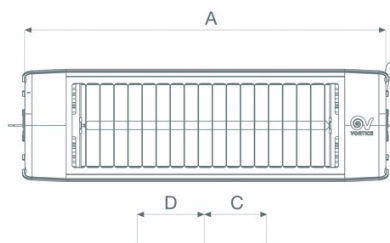

Scheda Tecnica

CODICE 70070

THERMOLOGIKA SOLEIL SYSTEM

Lampada a raggi infrarossi da installazione per esterno ed interno

Design by DANIEL PIVA

Certificazioni

DATI TECNICI E PRESTAZIONALI

Corrente assorbita max (A)	6,3	Controllo con termometro a globo nero	NO
Frequenza (Hz)	50-60	Controllo della temperatura ambiente con rilevamento di finestre aperte	NO
Grado Protezione IP	65	Controllo della temperatura ambiente con rilevamento di presenza	SI
Isolamento	I° classe	Controllo di avviamento adattabile	NO
Peso (Kg)	2,3	Efficienza energetica stagionale - η_s (%)	35
Potenza nominale (W)	1500	Potenza termica a due o piú fasi manuali senza controllo della temperatura ambiente	NO
Tensione (V)	220-240	Potenza termica a fase unica senza controllo della temperatura ambiente	NO
Apparecchi ad accumulo con fiamma pilota	no	Potenza termica con controllo della temperatura ambiente tramite termostato meccanico	NO
Apparecchi con modalità stand-by	no	Potenza termica con controllo elettronico della temperatura ambiente	SI
Consumo ausiliario di energia elettrica alla potenza termica minima - elmin (kW)	NO	Potenza termica con controllo elettronico della temperatura ambiente e temporizzatore giornaliero	NO
Consumo ausiliario di energia elettrica alla potenza termica nominale - elmax (kW)	NO	Potenza termica con controllo elettronico della temperatura ambiente e temporizzatore settimanale	NO
Consumo ausiliario di energia elettrica in modo stand by - elSB (kW)	NO	Potenza termica continua - Pmax,c (kW)	1,5
Controllo con limitazione del tempo di funzionamento	NO	Potenza termica minima - Pmin (kW)	1,5
Controllo con opzione a distanza	SI	Potenza termica nominale - Pnom (kW)	1,5

DIMENSIONI

Dimensione A (mm)	453
Dimensione B (mm)	138
Dimensione C (mm)	93
Dimensione D (mm)	83

PER INFORMAZIONI / FOR INFORMATION

ITALY

Pre Sales:

prevendita@vortice-italy.com

After Sales:

postvendita@vortice-italy.com