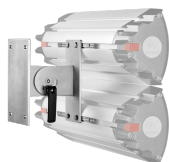

ACCESSORI

KIT PRL SYSTEM

Codice 21461