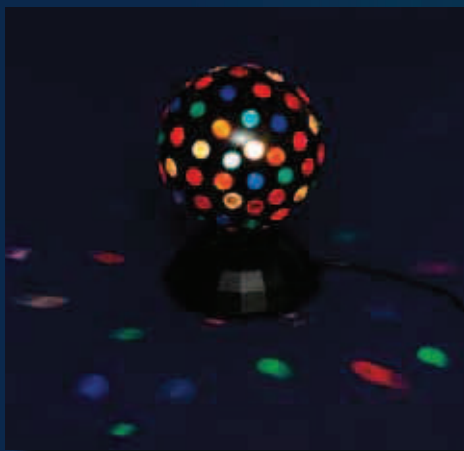

PROIETTORE "Sfera"

Proiettore SFERA Rotante MULTI, 5 Colori con Effetto Automatico, 230V, uso Interno, Dimensioni Ø22x31cm

Novità

Art. **PB 117**

CONFEZIONE

Scatola lusso color 

195

PB 117