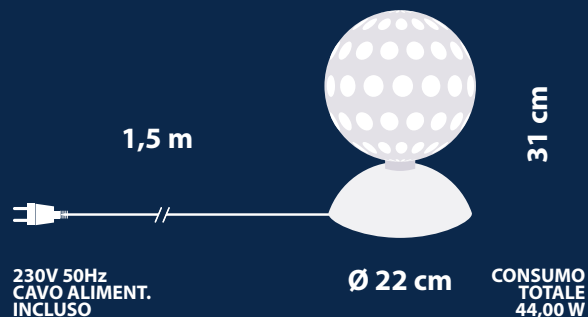

PROIETTORE "Sfera"

Proiettore SFERA Rotante MULTI, 5 Colori con Effetto Automatico, 230V, uso Interno, Dimensioni Ø22x31cm

Novità

Art. **PB 117**

CONFEZIONE

Scatola lusso color 

195

PB 117