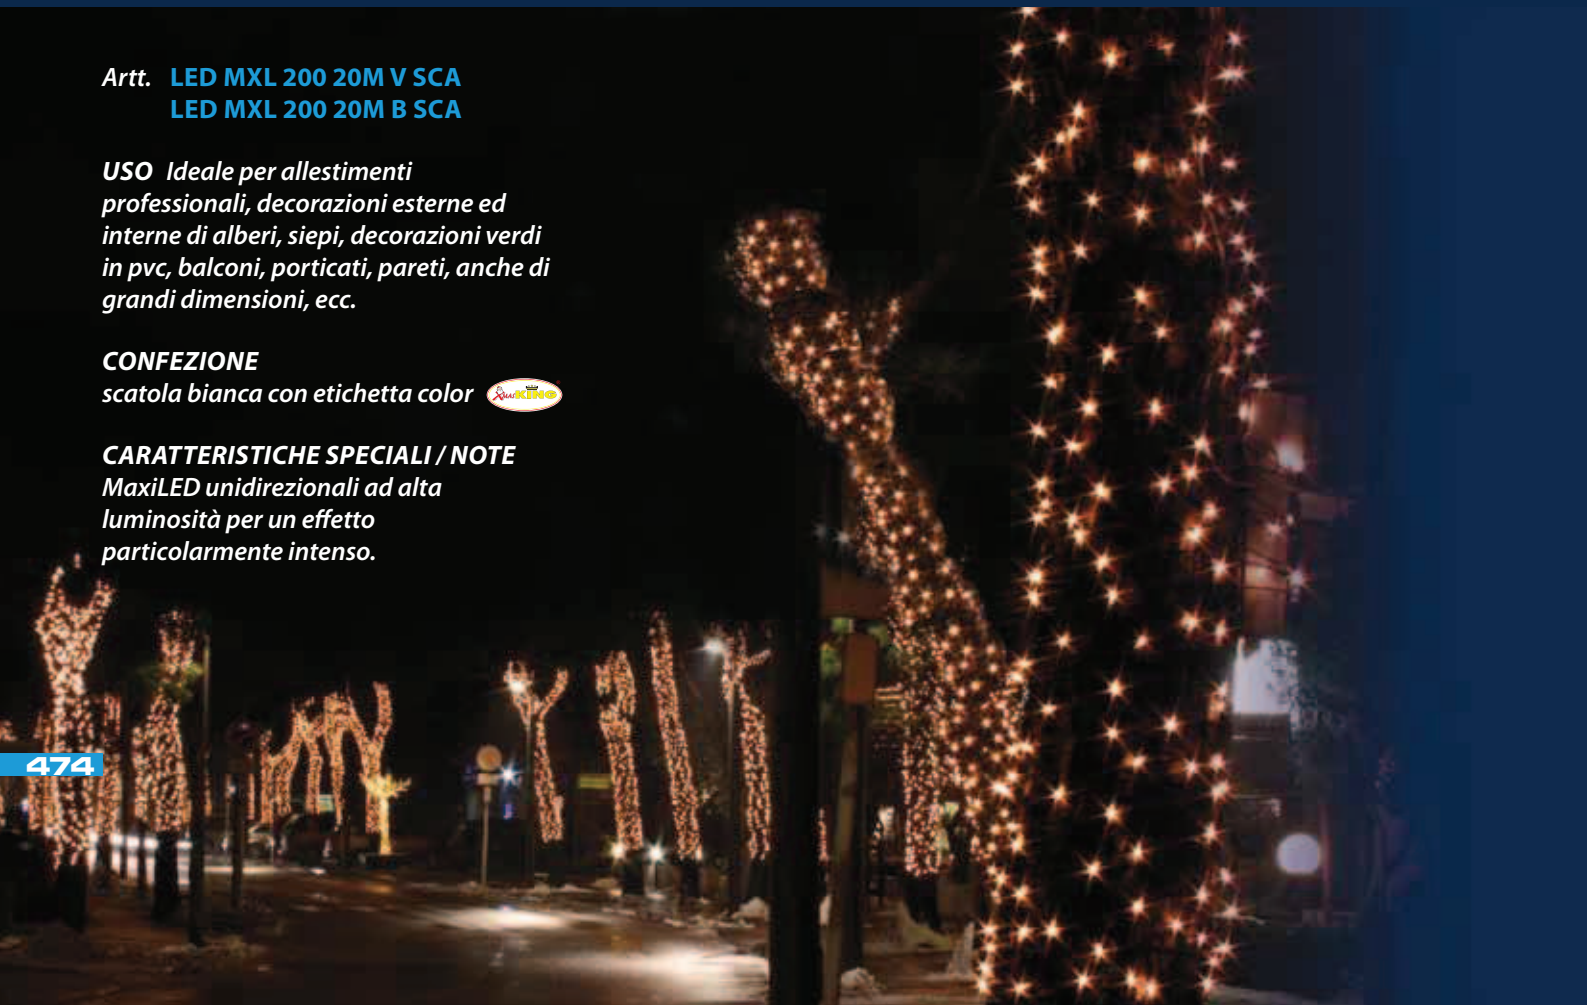

CATENA LED PROFESSIONAL "Maxilucciole"

catena lineare di 200 MaxiLED a luce fissa
prolungabile - lunghezza totale 21,5 m

Artt. **LED MXL 200 20M V SCA**
LED MXL 200 20M B SCA

USO Ideale per allestimenti professionali, decorazioni esterne ed interne di alberi, siepi, decorazioni verdi in pvc, balconi, porticati, pareti, anche di grandi dimensioni, ecc.

CONFEZIONE

scatola bianca con etichetta color

CARATTERISTICHE SPECIALI / NOTE

MaxiLED unidirezionali ad alta luminosità per un effetto particolarmente intenso.

474

LED MXL 200 20M V SCA

Cod. ordine
26162
8 pz.

LED
CLASSIC

LED MXL 200 20M V SCA

Cod. ordine
26179
8 pz.

LED
BIANCO

A sinistra codici
catena cavi verdi

A destra codici
catena cavi bianchi

LED MXL 200 20M B SCA

Cod. ordine
26209
8 pz.