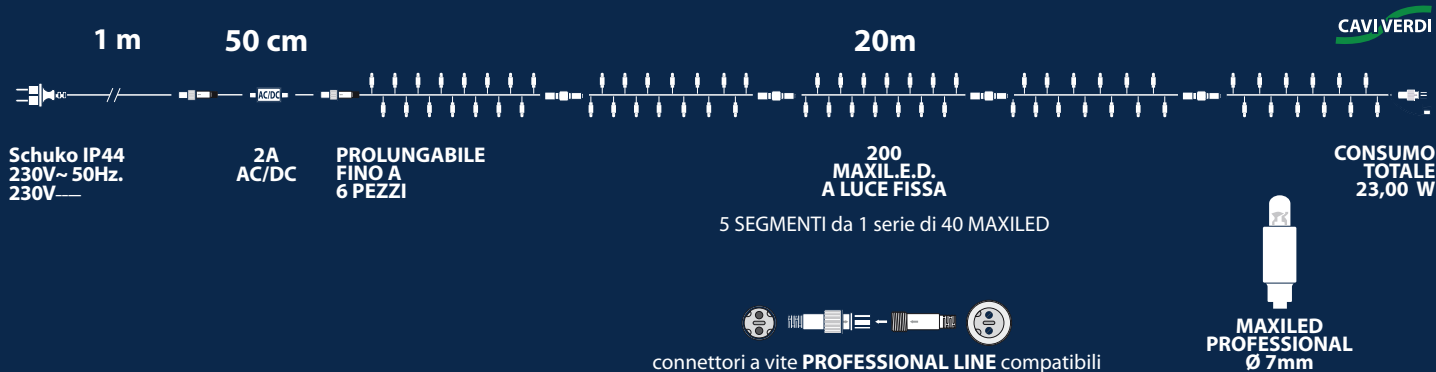

CATENA LED PROFESSIONAL "Maxilucciole"

catena lineare di 200 MaxiLED a luce fissa
prolungabile - lunghezza totale 21,5 m

Artt. **LED MXL 200 20M V SCA**
LED MXL 200 20M B SCA

USO Ideale per allestimenti professionali, decorazioni esterne ed interne di alberi, siepi, decorazioni verdi in pvc, balconi, porticati, pareti, anche di grandi dimensioni, ecc.

CONFEZIONE

scatola bianca con etichetta color

CARATTERISTICHE SPECIALI / NOTE

MaxiLED unidirezionali ad alta luminosità per un effetto particolarmente intenso.

474

LED MXL 200 20M V SCA

Cod. ordine
26162
8 pz.

LED
CLASSIC

LED MXL 200 20M V SCA

Cod. ordine
26179
8 pz.

LED
BIANCO

A sinistra codici
catena cavi verdi

A destra codici
catena cavi bianchi

LED MXL 200 20M B SCA

Cod. ordine
26209
8 pz.

LED
CLASSIC

LED MXL 200 20M B SCA

Cod. ordine
26216
8 pz.

LED
BIANCO