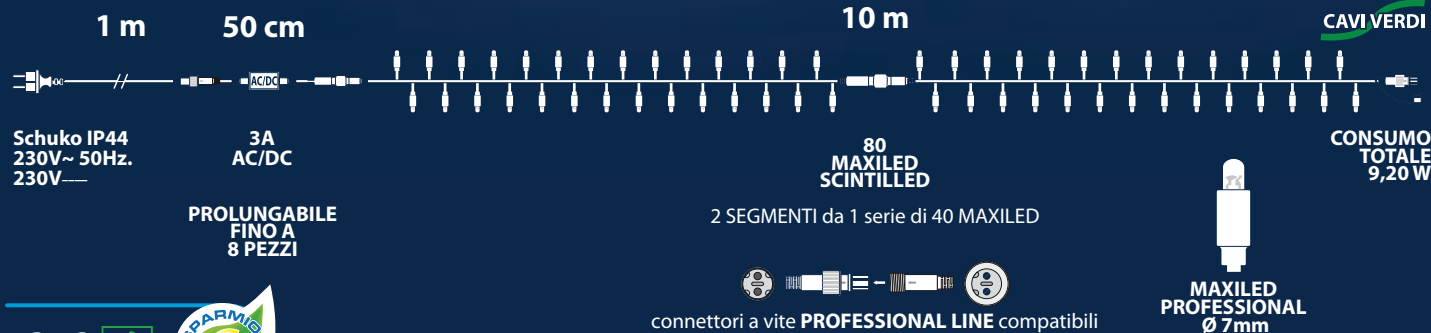

CATENA L.E.D PROF. "Maxilucce Scintill.E.D."

catena lineare di 80 Maxil.e.d. con giochi di luce Scintill.e.d.
 prolungabile - lunghezza totale 11,5 m

Scintill.E.D.

Art. LEDF MXL 80-SH V

USO Ideale per allestimenti professionali, decorazioni esterne ed interne di alberi, siepi, decorazioni verdi in pvc, balconi, porticati, pareti, anche di grandi dimensioni, ecc.

CONFEZIONE scatola color

CARATTERISTICHE SPECIALI / NOTE
 "Maxil.e.d." ad alta luminosità e gioco di luce automatico con effetto Mini-stroboscopico "Scintill.e.d."

323

LEDF MXL 80-SH V

Cod. ordine

27497

10 pz.