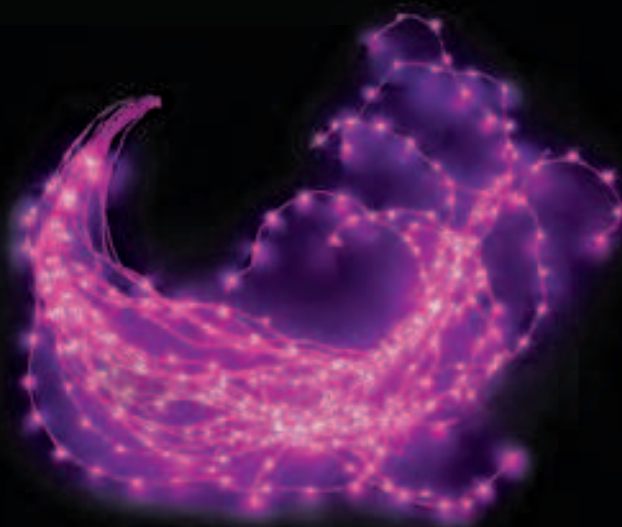

FASCIO L.E.D. "MicroL.E.D."

fascio in metallo con 360 microl.e.d. integrati a luce fissa
lunghezza totale 3,5m

MicroLED *Elite-LX*

Art. **XLED-I FSS M360-F**
XLED-I FSG M360-F

USO Ideale per decorazioni interne di ogni genere, come alberi, rami, vetrine, ecc.

CONFEZIONE scatola color

CARATTERISTICHE SPECIALI / NOTE

magnifico effetto luminoso della luce riflessa dal materiale metallico dei fasci;
di colore oro per art. XLED-I FSG M360-F (in abbinamento al colore led gold)
di colore argento per art. XLED-I FSS M360-F (in abbinamento ai colori led bianco e led rosa)