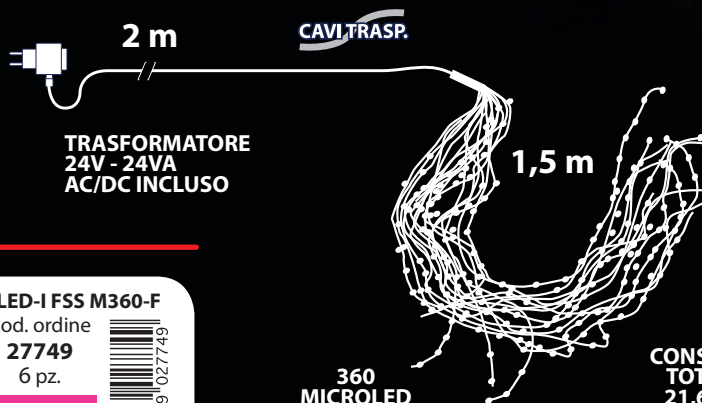

FASCIO L.E.D. "MicroL.E.D."

fascio in metallo con 360 microl.e.d. integrati a luce fissa
lunghezza totale 3,5m

MicroLED *Elite-LX*

Art. **XLED-I FSS M360-F**
XLED-I FSG M360-F

USO Ideale per decorazioni interne di ogni genere, come alberi, rami, vetrine, ecc.

CONFEZIONE scatola color

CARATTERISTICHE SPECIALI / NOTE

magnifico effetto luminoso della luce riflessa dal materiale metallico dei fasci;
di colore oro per art. XLED-I FSG M360-F (in abbinamento al colore led gold)
di colore argento per art. XLED-I FSS M360-F (in abbinamento ai colori led bianco e led rosa)