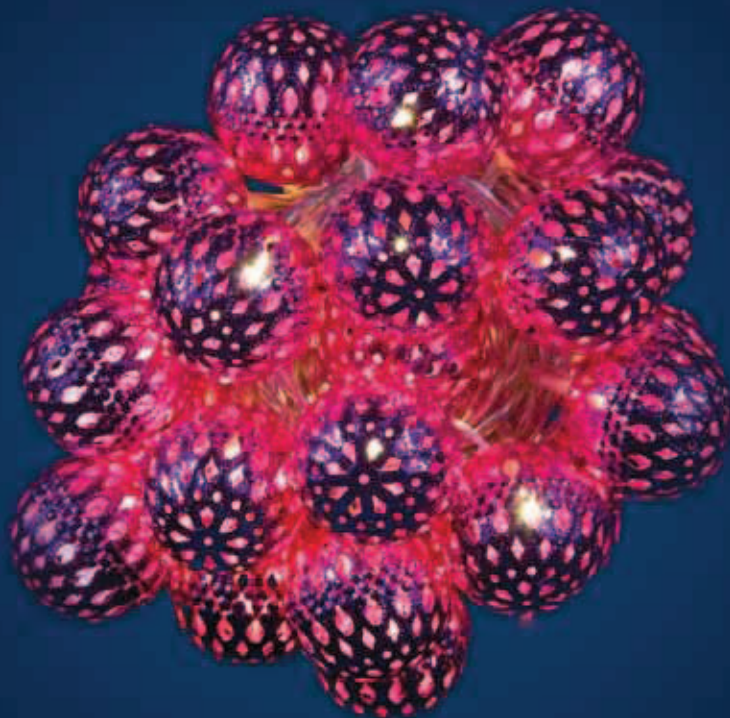

# CATENA LED "Metal Deco"

catena lineare di 24 LED con decorazione sfera Ø40mm serie "R" - a luce fissa - lunghezza tot. 10 m

Novità

**Metal Deco** *Elite-LX*

Art. **XLED-I MDR 24-F**

**USO** Ideale per decorazioni interne di alberi, decorazioni floreali, vetrine, vasi, mobili ed ambienti interni di ogni genere

**CONFEZIONE** scatola color **XK**

**CARATTERISTICHE SPECIALI / NOTE**  
Look prezioso ed elegante grazie alle decorazioni in metallo serie Metal Deco; sono disponibili in versione Silver, abbinata alla colorazione Bianco LED, in versione Gold e Rosa abbinata alla colorazione Classic LED

24  
SFERE LED  
METALDECO

CONSUMO  
TOTALE  
1,00 W

SFERA "R"  
METALDECO LED  
Ø 40mm

**XLED-I MDR 24-F**

Cod. ordine  
**29798**  
8 pz.

LED CLASSIC  
ORO

**XLED-I MDR 24-F**

Cod. ordine  
**29804**  
8 pz.

LED BIANCO  
ARGENTO

**XLED-I MDR 24-F**

Cod. ordine  
**29811**  
8 pz.

LED CLASSIC  
ROSA