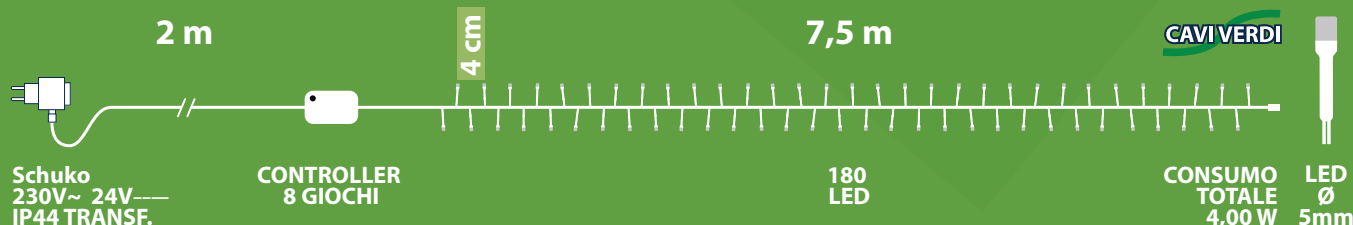

CONCRETA EFFICACIA, AFFIDABILITÀ, SICUREZZA, CERTEZZA della LEGALITÀ, cioè dirispettare le vigenti normative CE; in pratica l'indispensabile in cambio di un PREZZO IMBATTIBILE!