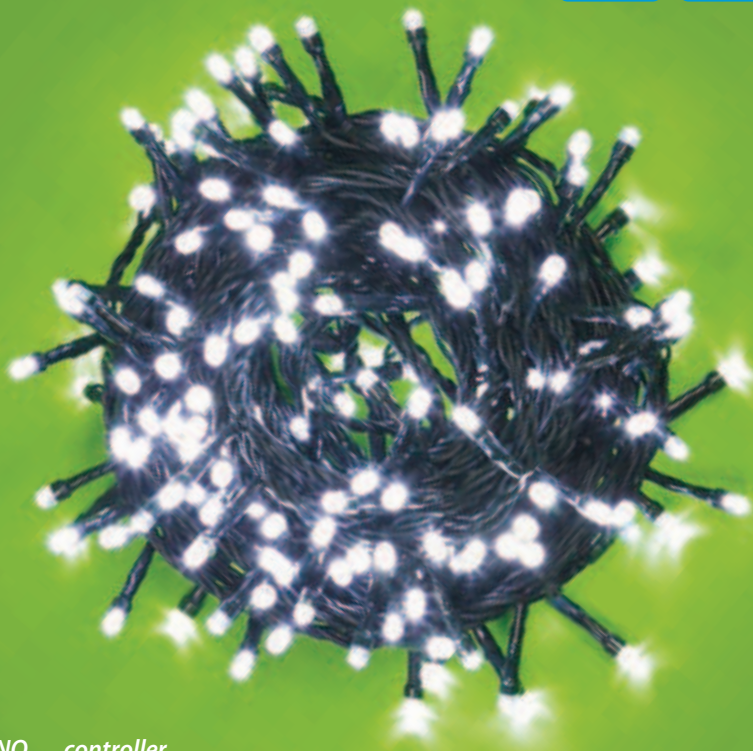

CATENA L.E.D. "Minilucciole L.e.d. EX"

catena lineare di 180 l.e.d. con controller per 8 giochi di luce
lunghezza tot. 9,5 m

Art. LED TLE 180-C 9,5M

USO Ideale per decorazioni interne ed esterne di alberi di Natale, siepi, decorazioni verdi in pvc, balconi, ecc.

CONFEZIONE

scatola color (grafica verde) **EX**

CARATTERISTICHE SPECIALI / NOTE

da notare che questo prodotto si allinea alla media del mercato, rinunciando però ad alcuni degli standard della produzione Xmasking.

LED CLASSIC

LED TLE 180-C 9,5M

Cod. ordine **30824**
16 pz.

LED BIANCO

LED TLE 180-C 9,5M

Cod. ordine **30831**
16 pz.

LED MULTI

LED TLE 180-C 9,5M

Cod. ordine **30848**
16 pz.

LED BLU

LED TLE 180-C 9,5M

Cod. ordine **30855**
16 pz.

LED ROSSO