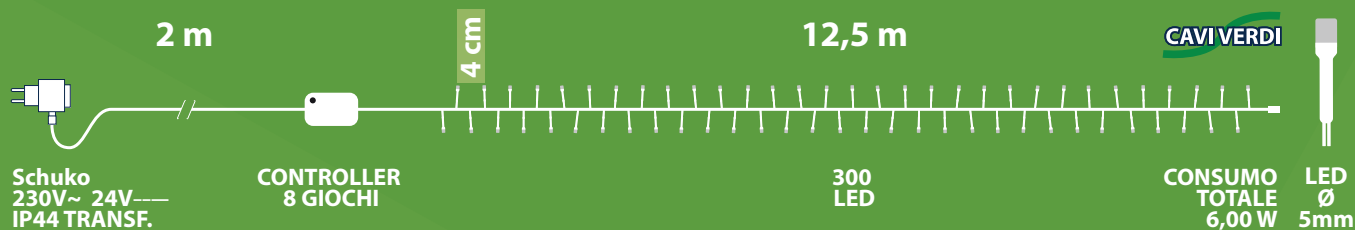

LED TLE 300-C14,5M

Cod. ordine
30862
12 pz.

LED CLASSIC

LED TLE 300-C14,5M

Cod. ordine
30879
12 pz.

LED BIANCO

LED TLE 300-C14,5M

Cod. ordine
30886
12 pz.

LED MULTI

LED TLE 300-C14,5M

Cod. ordine
30893
12 pz.

LED BLU

LED TLE 300-C14,5M

Cod. ordine
30909
12 pz.

LED ROSSO