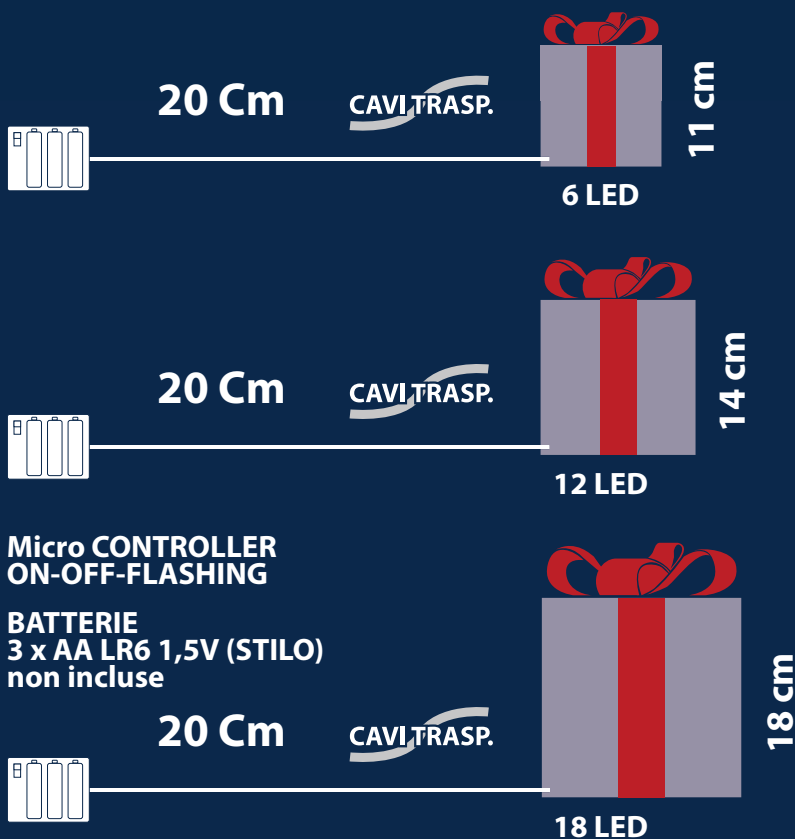

XLED-I 3D-GT3 36-IC BATT

Cod. ordine
31647
8 pz.

LED
CLASSIC

8 024199 031647