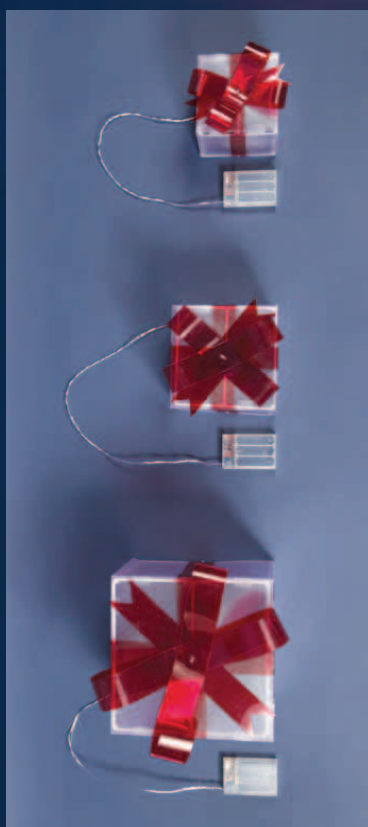

DEC. L.E.D. A BATTERIA "Pacchi Magic 3D"

Set 3 Pz. pacchi regalo semitrasparenti effetto 3D illuminati internamente da l.e.d. On-Off-Flashing - altezze 11-14-18 cm

Novità

MAGIC3D *Elite-LX* "ON-OFF-FLASHING"

Art. **XLED-I 3D-GT3 36-IC BATT**

USO Ideale per decorare qualsiasi punto lontano da prese elettriche, decorazioni interne di vetrine, mobili, etc.

CONFEZIONE scatola bianca con etichetta color

per abbinamenti con altri art. serie MAGIC 3D

CARATTERISTICHE SPECIALI / NOTE
Spettacolare effetto 3D (tridimensionale), i led interni appaiono come piccole stelle luminose! Indicata

ON-OFF-FLASHING la nuova tecnologia che consente di scegliere tra luce fissa ed effetto lampeggiante semplicemente con un click!