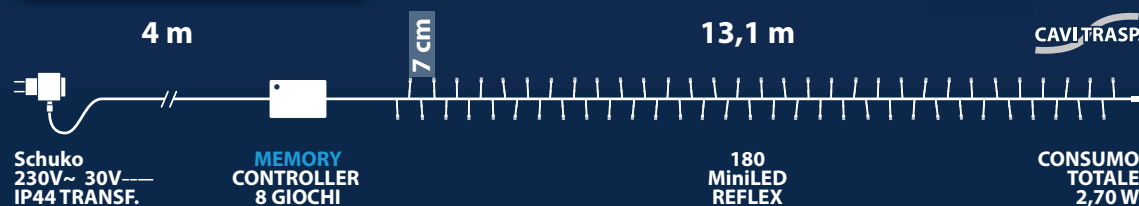

XLED TLG 180-C	XLED TLG 180-C	XLED TLG 180-C	XLED TLG 180-C	XLED TLG 180-C
Cod. ordine 32569 12 pz.	Cod. ordine 32576 12 pz.	Cod. ordine 35911 12 pz.	Cod. ordine 35928 12 pz.	Cod. ordine 35935 12 pz.
LED CLASSIC	LED BIANCO	LED MULTIPLUS	LED BLU	LED ROSSO