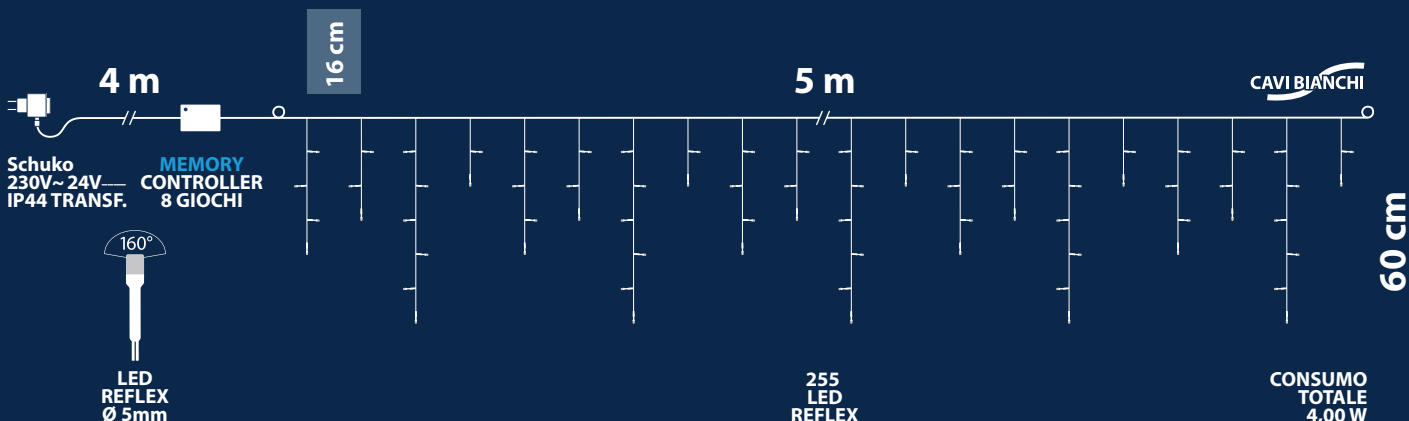

DECORAZIONE LED "WLED"

Ice Light WIL-C 182 LED CLASSIC Ø5mm Reflex,
memory controller 8 giochi di luce selezionabili, trasformatore 24V,
uso esterno, cavo gomma bianco, dimensioni 4m+504xh100cm

REFLEX

White-LX

Art. **WLED ILP 182-C L500**

CONFEZIONE

Scatola lusso color

CARATTERISTICHE SPECIALI / NOTE

I morbidi cavi in gomma si srotolano facilmente anche alle basse temperature, agevolando la fase di allestimento.

WLED ILP 182-C L500

Cod. ordine
33177
10 pz.

LED CLASSIC

WLED ILP 182-C L500

Cod. ordine
33184
10 pz.

LED BIANCO