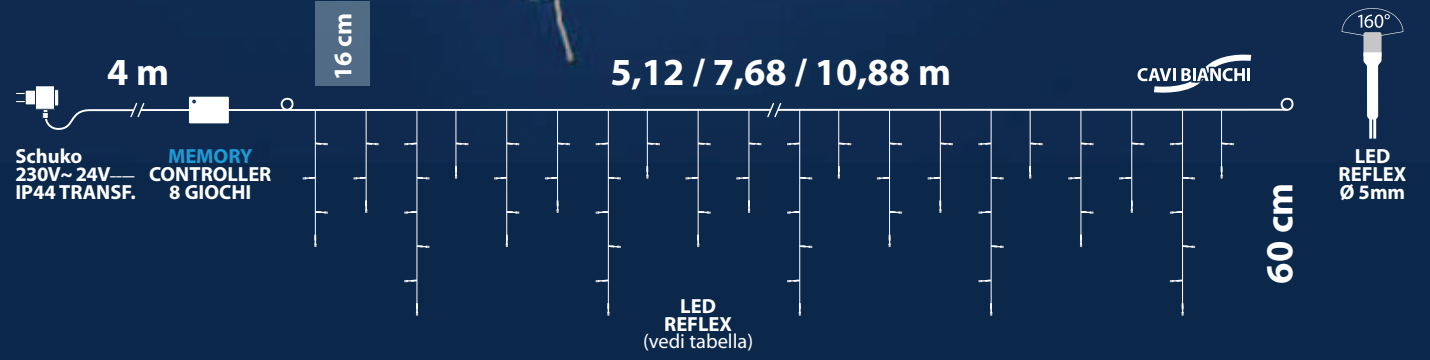

DECORAZIONE LED "WLED"

Ice Light WIL-C 120 LED CLASSIC Ø5mm Reflex,
memory controller 8 giochi di luce selezionabili, trasformatore 24V,
uso esterno, cavo gomma bianco, dimensioni 4m+512xh60cm

REFLEX

White-LX

Novità

Artt. **WLED ILP 120-C L500**
WLED ILP 180-C L750
WLED ILP 255-C L1000

CARATTERISTICHE SPECIALI / NOTE

I morbidi cavi in gomma si srotolano facilmente anche alle basse temperature, agevolando la fase di allestimento.

CONFEZIONE

Scatola lusso color

417

- | | | | |
|--|--|--|---|
| | <p>WLED ILP 120-C L500</p> <ul style="list-style-type: none"> • 120 LED Reflex • Lunghezza: 5,12m | <p>WLED ILP 180-C L500</p> <ul style="list-style-type: none"> • 180 LED Reflex • Lunghezza: 7,68m | <p>WLED ILP 255-C L500</p> <ul style="list-style-type: none"> • 255 LED Reflex • Lunghezza: 10,88m |
|--|--|--|---|