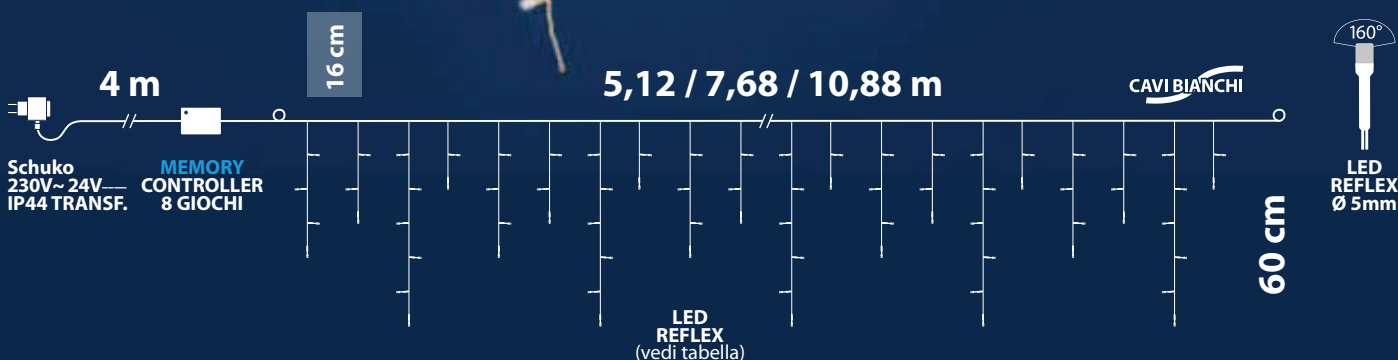

DECORAZIONE LED "WLED"

Ice Light WIL-C 120 LED CLASSIC Ø5mm Reflex,
memory controller 8 giochi di luce selezionabili, trasformatore 24V,
uso esterno, cavo gomma bianco, dimensioni 4m+512xh60cm

Novità

REFLEX

White-LX

Artt. **WLED ILP 120-C L500**
WLED ILP 180-C L750
WLED ILP 255-C L1000

CARATTERISTICHE SPECIALI / NOTE

I morbidi cavi in gomma si srotolano facilmente anche alle basse temperature, agevolando la fase di allestimento.

CONFEZIONE

Scatola lusso color

417

- | | | |
|----------------------------|----------------------------|----------------------------|
| WLED ILP 120-C L500 | WLED ILP 180-C L500 | WLED ILP 255-C L500 |
| • 120 LED Reflex | • 180 LED Reflex | • 255 LED Reflex |
| • Lunghezza: 5,12m | • Lunghezza: 7,68m | • Lunghezza: 10,88m |