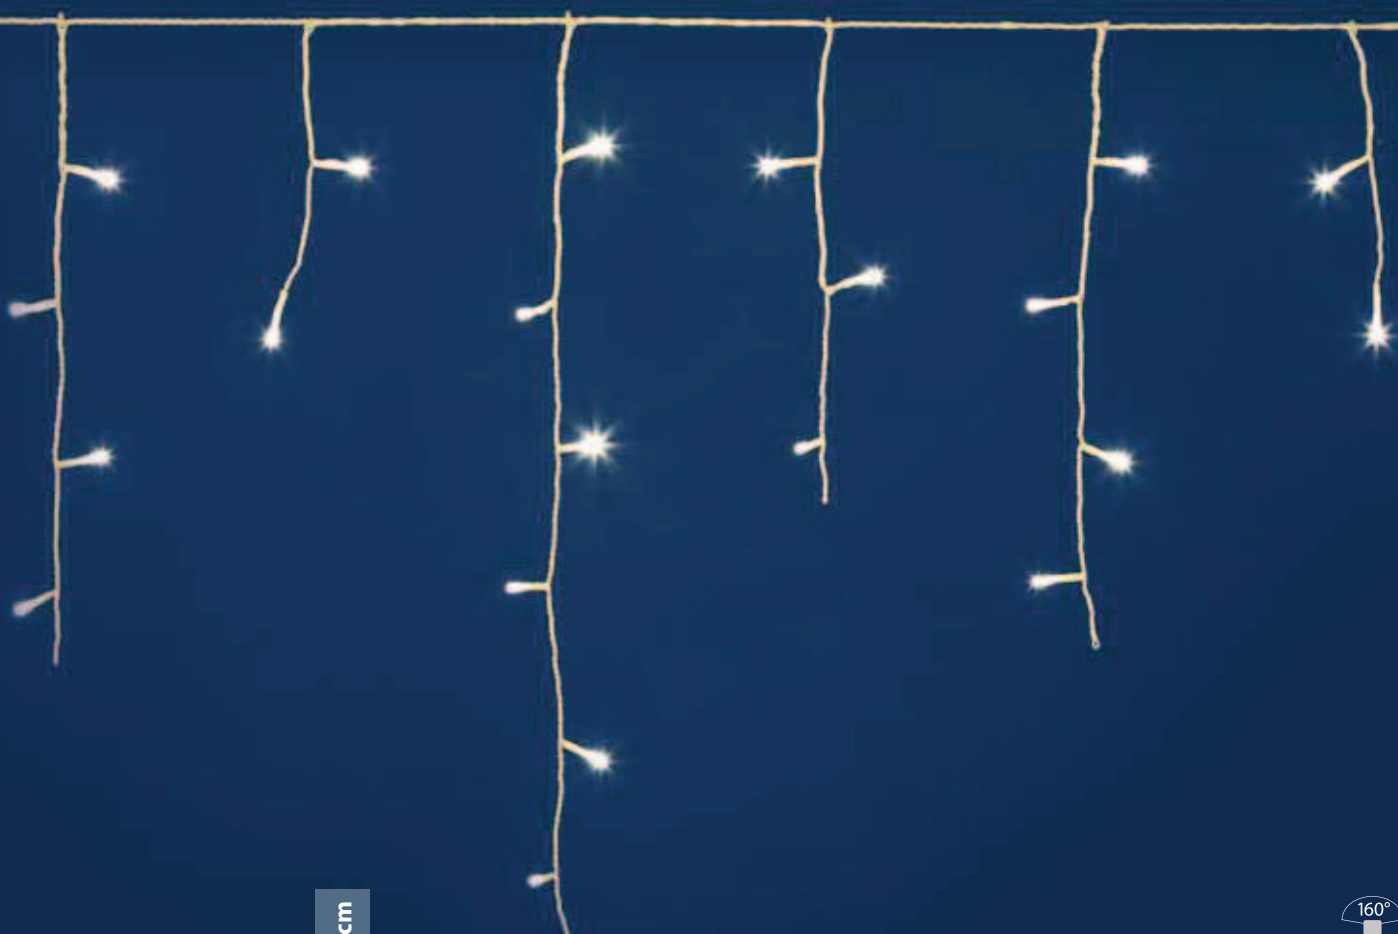

DECORAZIONE LED "WLED"

Ice Light WIL-C 120 LED CLASSIC Ø5mm Reflex,
memory controller 8 giochi di luce selezionabili, trasformatore 24V,
uso esterno, cavo gomma bianco, dimensioni 4m+512xh60cm

Novità

REFLEX

White-LX

Artt. **WLED ILP 120-C L500**
WLED ILP 180-C L750
WLED ILP 255-C L1000

CARATTERISTICHE SPECIALI / NOTE

I morbidi cavi in gomma si srotolano facilmente anche alle basse temperature, agevolando la fase di allestimento.

CONFEZIONE

Scatola lusso color

417