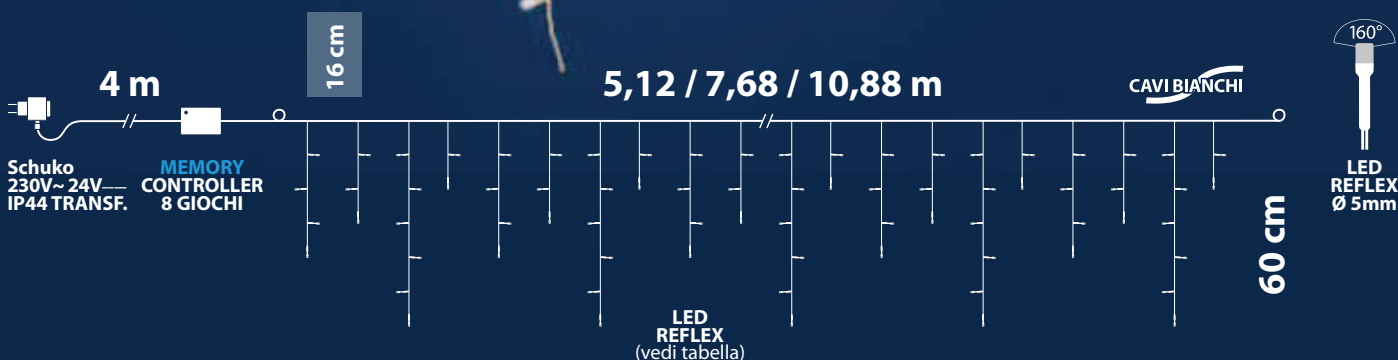

DECORAZIONE LED "WLED"

Ice Light WIL-C 120 LED CLASSIC Ø5mm Reflex,
memory controller 8 giochi di luce selezionabili, trasformatore 24V,
uso esterno, cavo gomma bianco, dimensioni 4m+512xh60cm

Novità

REFLEX

White-LX

Artt. **WLED ILP 120-C L500**
WLED ILP 180-C L750
WLED ILP 255-C L1000

CARATTERISTICHE SPECIALI / NOTE

I morbidi cavi in gomma si srotolano facilmente anche alle basse temperature, agevolando la fase di allestimento.

CONFEZIONE

Scatola lusso color

417

- | | | |
|--|--|---|
| <p>WLED ILP 120-C L500</p> <ul style="list-style-type: none"> • 120 LED Reflex • Lunghezza: 5,12m | <p>WLED ILP 180-C L500</p> <ul style="list-style-type: none"> • 180 LED Reflex • Lunghezza: 7,68m | <p>WLED ILP 255-C L500</p> <ul style="list-style-type: none"> • 255 LED Reflex • Lunghezza: 10,88m |
|--|--|---|