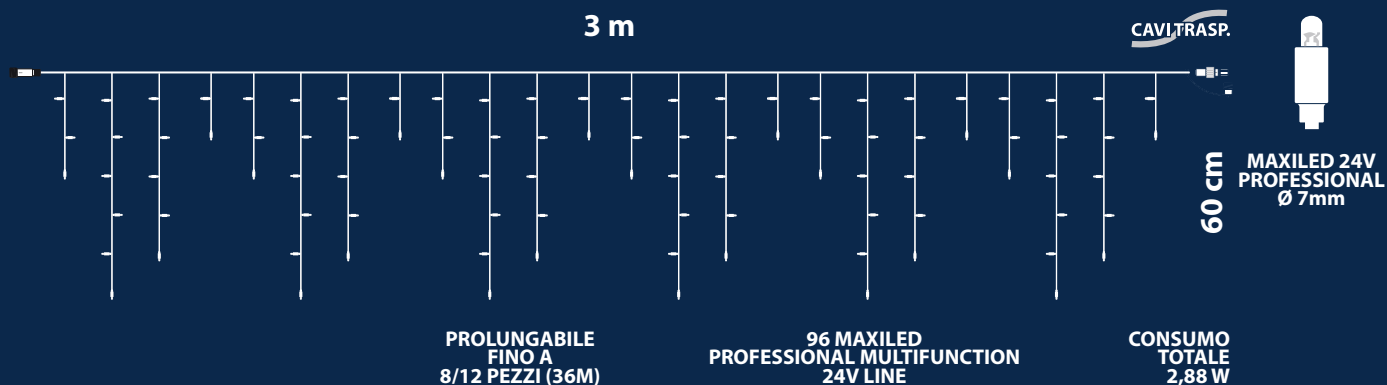

DECORAZIONE LED PL 24V "Ice Light"

Ice Light XILP 96 MaxiLED Ø7mm, Serie LED 24V Professional 3pins, Trasformatore non incluso, Prolungabile (Max 8/12 pz / 1152 LED / 36m), Luce Fissa o Memory Controller 8 giochi di luce selezionabili, uso Esterno, Cavo Trasparente, Dimensioni 3xH0,6m

Art. **XLED 24V ILP 96 STR**

CONFEZIONE

Scatola lusso EcoPack

448

XLED 24V ILP 96 STR

Cod. ordine
34396
20 pz.

LED CLASSIC

XLED 24V ILP 96 STR

Cod. ordine
34389
20 pz.

LED BIANCO