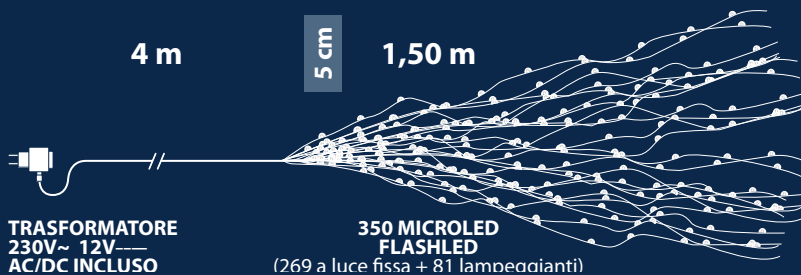

TRASFORMATORE
230V~ 12V—
AC/DC INCLUSO

350 MICROLED
FLASHLED
(269 a luce fissa + 81 lampeggianti)

CAVI METAL SILVER

28
STRINGHE
6x10 MicroLED
3x11 MicroLED
6x12 MicroLED
3x13 MicroLED
4x14 MicroLED
6x15 MicroLED

CONSUMO
TOTALE
5.50 W

MICROLED
Ø1,5mm

XLED-I S M28 350-H

Cod. ordine
35553
12/6 pz.

LED
CLASSIC

XLED-I S M28 350-H

Cod. ordine
35560
12/6 pz.

LED
BIANCO